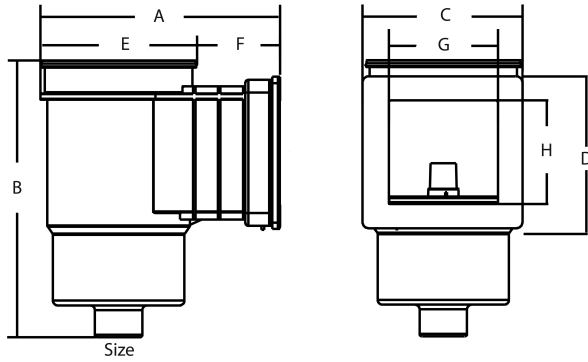

Hayward Skimmer ABS 2" Innengewinde Weiß rechteckig Typ Auto-Skim Small (7010276)

 **HAYWARD**[®]

REBER
Bewässerungssysteme

TECHNISCHE DATEN

Farbe	Weiß
Typ	Auto-Skim Small
Werkstoff	ABS/Edelstahl
Geeignet für	Folienbecken
Modell	rechteckig
Anschluss	Innengewinde
Maß	2"

ABMESSUNGEN

A	480 mm
B	500 mm
C	298 mm
D	217 mm
E	266 mm
F	214 mm
G	195 mm
H	143 mm

PRODUKTINFORMATIONEN

Stapelrahmen Skimmer in Höhen verstellbar. (3cm)

Generiert am: 09.03.2026

Reber Beregnung GmbH
Gottlieb Daimler Str. 2
67227 Frankenthal
Deutschland
+49 (0) 6233 3772 - 0
info@reberberegnung.de
<http://www.reberberegnung.de>