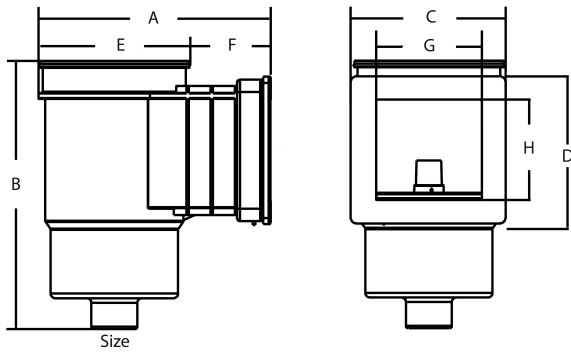

# Hayward Skimmer ABS 2" Innengewinde Weiß rechteckig Typ Auto-Skim Small (7010276)

 **HAYWARD**<sup>®</sup>

**REBER**  
Bewässerungssysteme

# TECHNISCHE DATEN

Farbe	Weiß
Typ	Auto-Skim Small
Werkstoff	ABS/Edelstahl
Geeignet für	Folienbecken
Modell	rechteckig
Anschluss	Innengewinde
Maß	2"

# ABMESSUNGEN

A	480 mm
B	500 mm
C	298 mm
D	217 mm
E	266 mm
F	214 mm
G	195 mm
H	143 mm