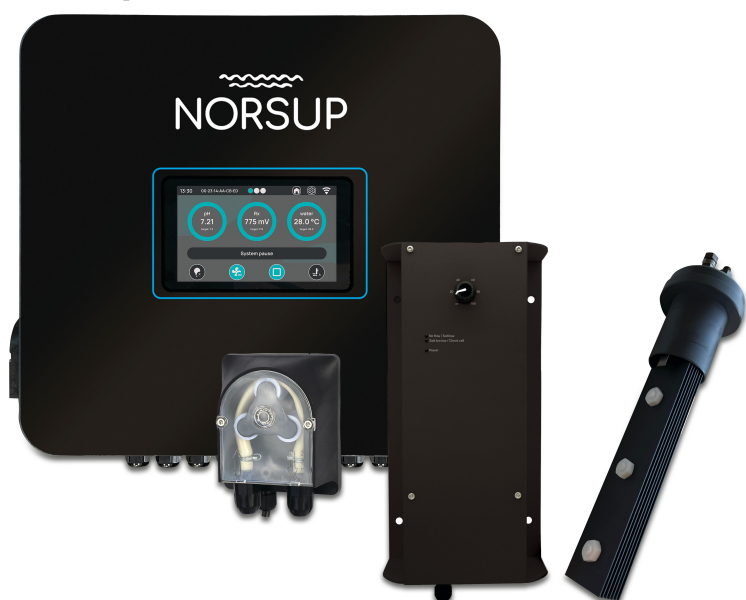

# Norsup Wasseraufbereitungsset pH + Elektrolyse modular Typ NorsupOne V3 (7043602)

NorsupOne is not included

  
NORSUP

**REBER**  
Bewässerungssysteme

# TECHNISCHE DATEN

Typ

NorsupOne V3

## PRODUKTINFORMATIONEN

1x NorsupEco110 Elektrolyse, inkl. System, ohne Durchflussschalter, bis zu 110 m<sup>3</sup>  
1x Norsup Dosierpumpe 10 U/min, 1,4 l bei 1,5 bar, 230 V, schwarz  
1x pH-Glassonde, 120 mm, S8-Anschluss (ohne Kabel)  
1x Rx-Glassonde, 120 mm S8-Anschluss (ohne Kabel)  
2x Elektrodenkabel S7/S8 2 Meter schwarz  
1x Pufferlösung pH 4 50 ml  
1x Pufferlösung pH 7 50 ml  
1x Pufferlösung Rx 475 mV 50 ml