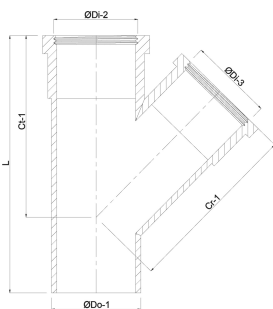

TECHNISCHE DATEN

Farbe Rostbraun

Werkstoff PVC-U

Anschluss Steckmuffe x Steckmuffe x Stutzen

SN SN4

Maß 160 mm

ABMESSUNGEN

Cr-1 265.82 mm

Ct-1 265.82 mm

L 387 mm

ØDi-2 160 mm

ØDi-3 160 mm

β 45 °

REBER
Bewässerungssysteme