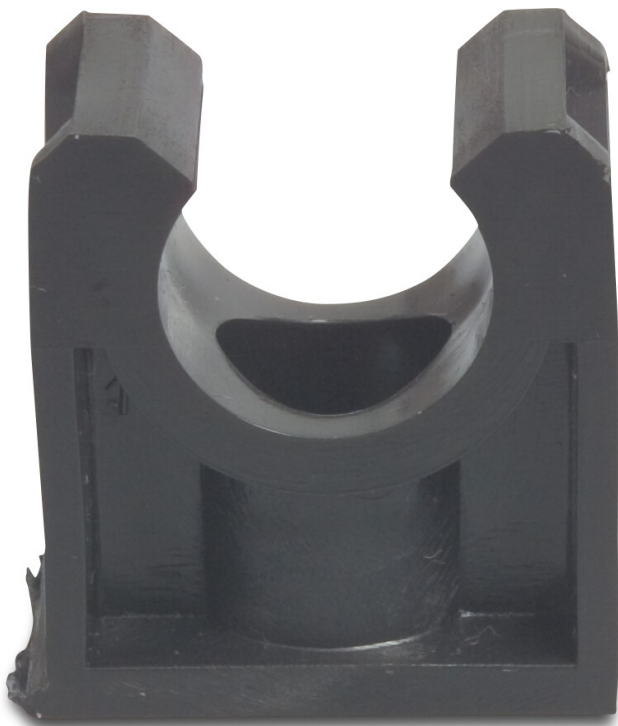

Rohrschelle PE 40 mm Schwarz Typ HT (0100675)

REBER
Bewässerungssysteme

TECHNISCHE DATEN

Farbe	Schwarz
-------	---------

Typ	HT
-----	----

Werkstoff	PE
-----------	----

Maß	40 mm
-----	-------

Generiert am: 06.03.2026