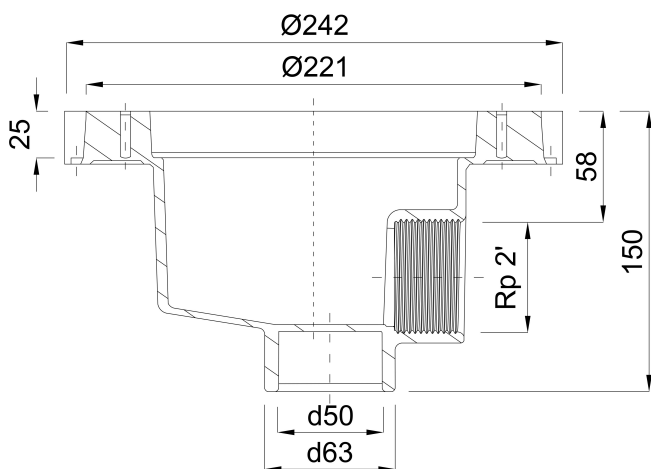

TECHNISCHE DATEN

Farbe

Weiß

Typ

Standard

Werkstoff

ABS/Edelstahl

Modell

Mit Schrauben M5

Anschluss

Klebhempe/Klebestutzen x Innengewinde

Geeignet für

Folien, Beton- und Glasfaserbecken

Maß

50/63 mm x 2"

Typ

mit Edelstahl M5 Gewinde

ABMESSUNGEN

H

150 mm

REBER
Bewässerungssysteme