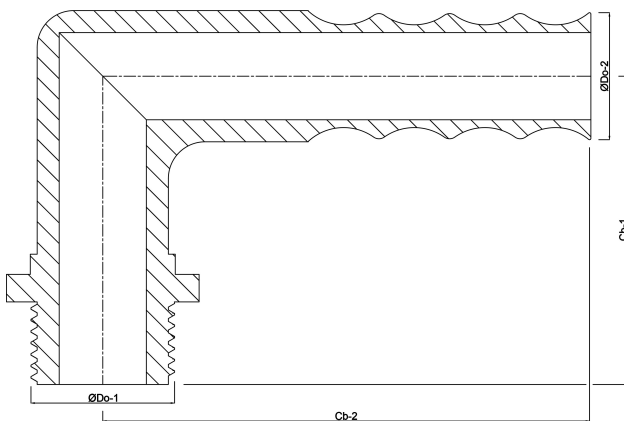

Profec Winkel 90° Messing 1/4" x 12 mm Außengewinde x Schlauchtülle (0708941)

REBER
Bewässerungssysteme

TECHNISCHE DATEN

Werkstoff	Messing
Anschluss	Außengewinde x Schlauchtülle
Max. Temp.	120 °C
Maß	1/4" x 12 mm

ABMESSUNGEN

Cb-1	25 mm
Cb-2	40 mm
ØDo-1	1/4 "
ØDo-2	12 mm
β	90 °

Generiert am: 24.05.2026

Reber Beregnung GmbH
Gottlieb Daimler Str. 2
67227 Frankenthal
Deutschland
+49 (0) 6233 3772 - 0
info@reberberegnung.de
<http://www.reberberegnung.de>