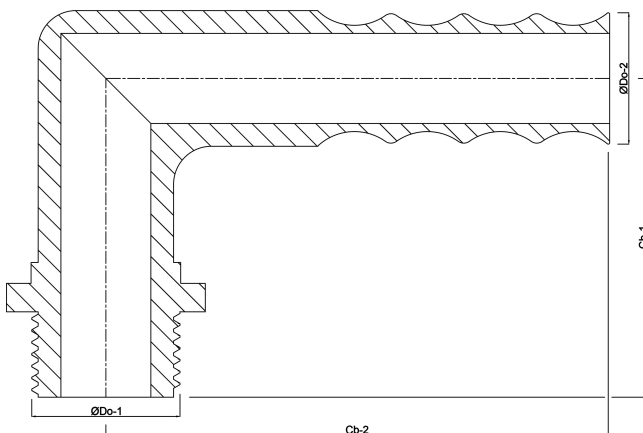

Profec Winkel 90° Messing 1/4" x 12 mm Außengewinde x Schlauchtülle (0708941)

REBER
Bewässerungssysteme

TECHNISCHE DATEN

Werkstoff	Messing
Anschluss	Außengewinde x Schlauchtülle
Max. Temp.	120 °C
Maß	1/4" x 12 mm

ABMESSUNGEN

Cb-1	25 mm
Cb-2	40 mm
ØDo-1	1/4 "
ØDo-2	12 mm
β	90 °

Generiert am: 13.03.2026

Reber Beregnung GmbH
Gottlieb Daimler Str. 2
67227 Frankenthal
Deutschland
+49 (0) 6233 3772 - 0
info@reberberegnung.de
<http://www.reberberegnung.de>