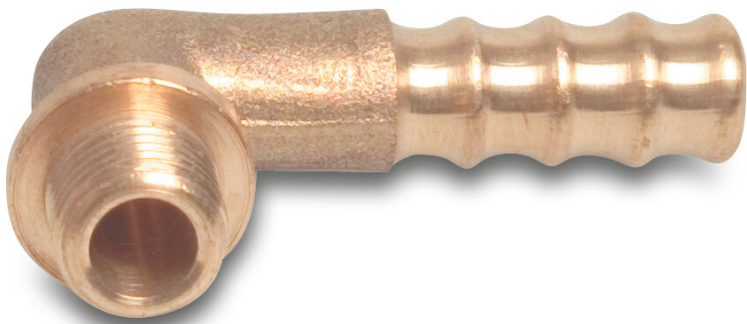

Profec Winkel 90° Messing 1/4" x 12 mm Außengewinde x Schlauchtülle (0708941)

REBER
Bewässerungssysteme

TECHNISCHE DATEN

Werkstoff	Messing
Anschluss	Außengewinde x Schlauchtülle
Max. Temp.	120 °C
Maß	1/4" x 12 mm

ABMESSUNGEN

Cb-1	25 mm
Cb-2	40 mm
ØDo-1	1/4 "
ØDo-2	12 mm
β	90 °

Generiert am: 13.03.2026

Reber Beregnung GmbH
Gottlieb Daimler Str. 2
67227 Frankenthal
Deutschland
+49 (0) 6233 3772 - 0
info@reberberegnung.de
<http://www.reberberegnung.de>