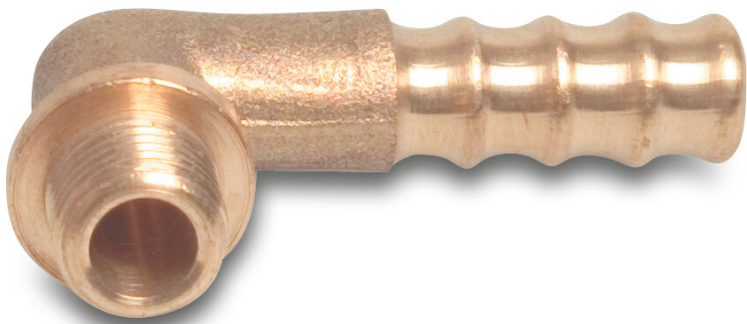

Profec Winkel 90° Messing 1/4" x 12 mm Außengewinde x Schlauchtülle (0708941)

REBER
Bewässerungssysteme

TECHNISCHE DATEN

Werkstoff	Messing
Anschluss	Außengewinde x Schlauchtülle
Max. Temp.	120 °C
Maß	1/4" x 12 mm

ABMESSUNGEN

Cb-1	25 mm
Cb-2	40 mm
ØDo-1	1/4 "
ØDo-2	12 mm
β	90 °

Generiert am: 24.05.2026

Reber Beregnung GmbH
Gottlieb Daimler Str. 2
67227 Frankenthal
Deutschland
+49 (0) 6233 3772 - 0
info@reberberegnung.de
<http://www.reberberegnung.de>