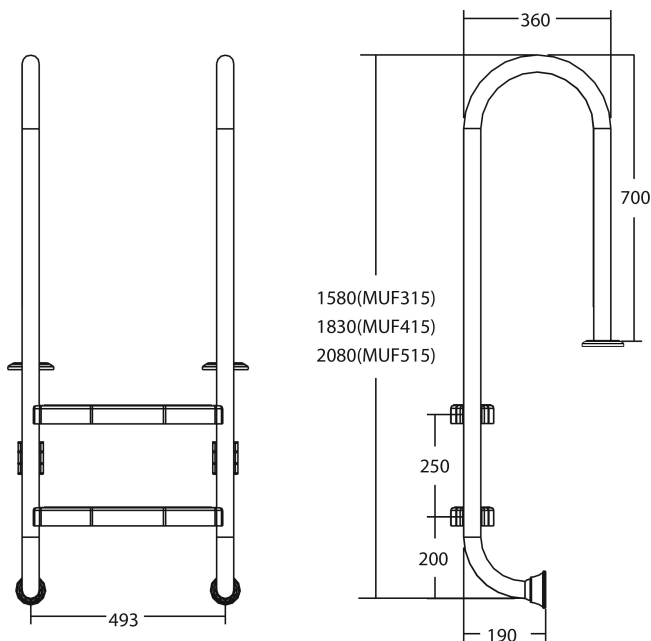

Flotide Tiefenbeckenleiter Edelstahl 316 Typ schlankes Modell 3 Trittstufen (7026920)

FLOTIDE

REBER
Bewässerungssysteme

TECHNISCHE DATEN

Typ schlankes Modell

Werkstoff Edelstahl 316

Trittstufen 3

PRODUKTINFORMATIONEN

Die Flotide-Poolleiter (kleines Modell) ist 170 mm hinter der Poolkante angebracht. Alle Leitern sind mit einem Anti-Rutsch-Pad ausgestattet.

Generiert am: 10.03.2026

Reber Beregnung GmbH
Gottlieb Daimler Str. 2