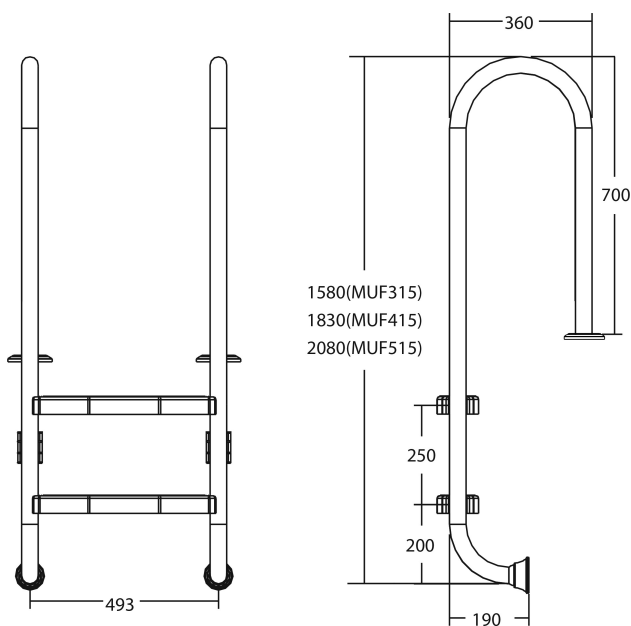

Flotide Tiefenbeckenleiter Edelstahl 316 Typ schlankes Modell 3 Trittstufen (7026920)

FLOTIDE

REBER
Bewässerungssysteme

TECHNISCHE DATEN

Typ schlankes Modell

Werkstoff Edelstahl 316

Trittstufen 3

PRODUKTINFORMATIONEN

Die Flotide-Poolleiter (kleines Modell) ist 170 mm hinter der Poolkante angebracht. Alle Leitern sind mit einem Anti-Rutsch-Pad ausgestattet.

Generiert am: 26.05.2026

Reber Beregnung GmbH
Gottlieb Daimler Str. 2