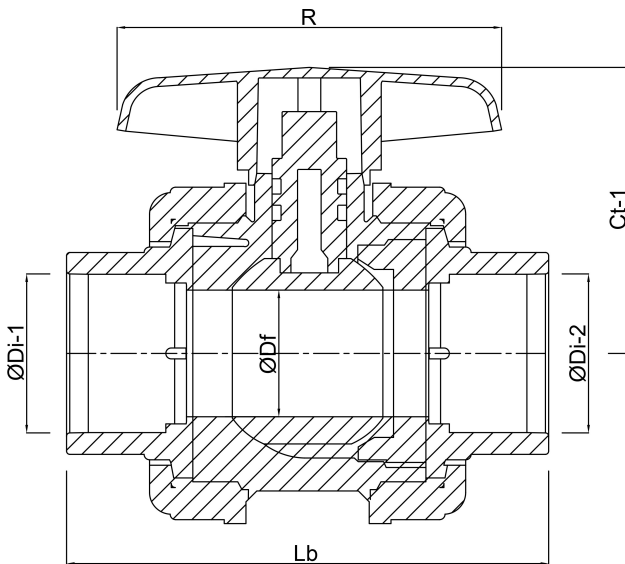

# VDL Kugelhahn PVC-U 20 mm Klebemuffe 16bar Grau Typ DIL (0100843)

**VDL** Van de Lande

**REBER**  
Bewässerungssysteme

ØDf 15 mm

ØDi-1 20 mm

ØDi-2 20 mm

**Generiert am: 24.05.2026**

Reber Beregnung GmbH  
Gottlieb Daimler Str. 2  
67227 Frankenthal  
Deutschland  
+49 (0) 6233 3772 - 0  
[info@reberberegnung.de](mailto:info@reberberegnung.de)  
<http://www.reberberegnung.de>