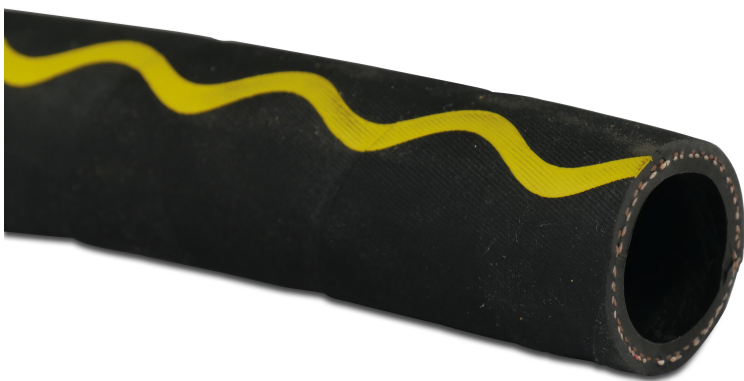

Continental Schlauch EPDM 50 mm x 65,0 mm x 7,5 mm 10bar Schwarz/Gelb 40m Typ Gold Snake (7019036)

Continental  ContiTech

REBER
Bewässerungssysteme

TECHNISCHE DATEN

Farbe Schwarz/Gelb

Typ Gold Snake

Werkstoff EPDM

Länge 40 m

Temperaturbereich -20°C - 100°C

Maß 50 mm x 65,0 mm

Innen ø 50 mm

Außen ø 65,0 mm

Biegeradius 300 mm

Berstdruck 30 bar

Arbeitsdruck 10 bar

Wandstärke 7,5 mm

PRODUKTINFORMATIONEN

Der Hochleistungs-Wasser- und Reinigungsschlauch ist ein Markenartikel höchster Qualität. Goldschlange® ist der richtige Schlauch für anspruchsvolle Anwendungen. Für Dampf bis +130°C (max. 30 Minuten)