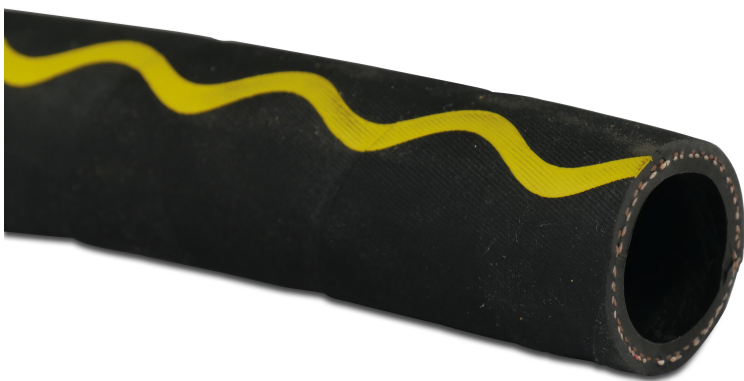

# Continental Schlauch EPDM 50 mm x 65,0 mm x 7,5 mm 10bar Schwarz/Gelb 40m Typ Gold Snake (7019036)

Continental  ContiTech

**REBER**  
Bewässerungssysteme

# TECHNISCHE DATEN

Farbe Schwarz/Gelb

Typ Gold Snake

Werkstoff EPDM

Länge 40 m

Temperaturbereich -20°C - 100°C

Maß 50 mm x 65,0 mm

Innen ø 50 mm

Außen ø 65,0 mm

Biegeradius 300 mm

Berstdruck 30 bar

Arbeitsdruck 10 bar

Wandstärke 7,5 mm

## PRODUKTINFORMATIONEN

Der Hochleistungs-Wasser- und Reinigungsschlauch ist ein Markenartikel höchster Qualität. Goldschlange® ist der richtige Schlauch für anspruchsvolle Anwendungen. Für Dampf bis +130°C (max. 30 Minuten)