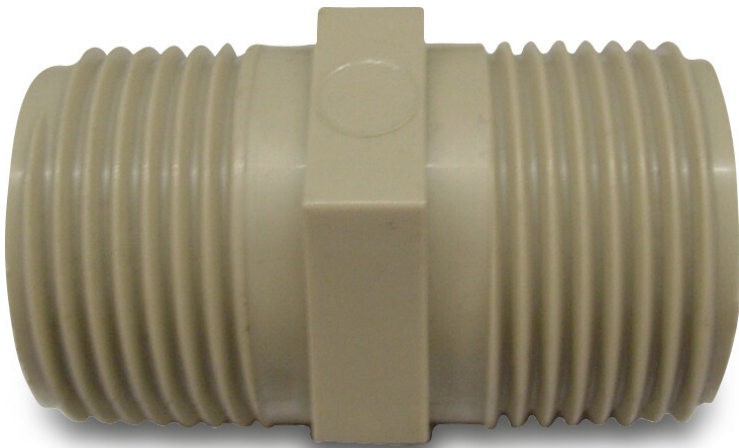

Nippel PP 1" Außengewinde 10bar Beige (0330424)

REBER
Bewässerungssysteme

TECHNISCHE DATEN

Farbe Beige

Werkstoff PP

Anschluss Außengewinde

Arbeitsdruck 10 bar

Maß 1"

ABMESSUNGEN

F-1 18 mm

F-2 18 mm

K-1 36 mm

L 57 mm

ØDo-1 1 "

ØDo-2 1 "

Generiert am: 23.05.2026