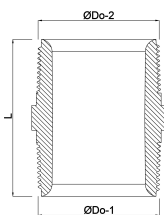

# TECHNISCHE DATEN

Werkstoff	Messing
Anschluss	Außengewinde
Fitting Nr.	Nr. 280
Maß	3"
Arbeitsdruck	20 bar
Max. Temp.	80 °C

# ABMESSUNGEN

F-1	28 mm
F-2	28 mm
K-1	98 mm
L	70 mm
ØDo-1	3 "
ØDo-2	3 "

**Generiert am: 13.03.2026**

Reber Beregnung GmbH  
Gottlieb Daimler Str. 2  
67227 Frankenthal  
Deutschland  
+49 (0) 6233 3772 - 0  
[info@reberberegnung.de](mailto:info@reberberegnung.de)  
<http://www.reberberegnung.de>