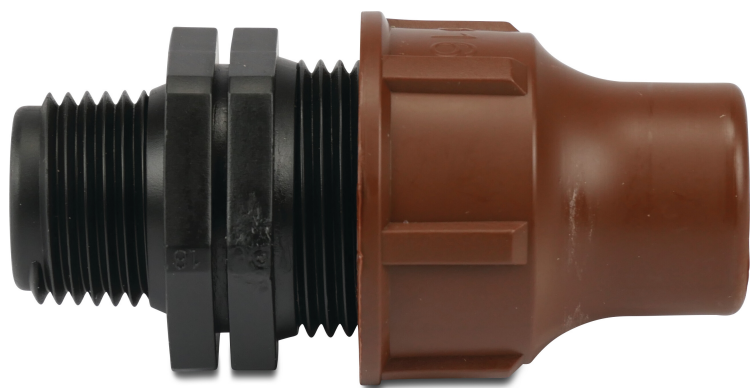

**Kupplung PP 16 mm x 3/4" lock  
x Außengewinde 6bar Braun  
Typ BF-82-75 lock (7021551)**

**REBER**  
Bewässerungssysteme

# TECHNISCHE DATEN

Farbe	Braun
Werkstoff	PP
Anschluss	lock x Außengewinde
Arbeitsdruck	6 bar
Typ	BF-82-75 lock
Maß	16 mm x 3/4"
Länge	75 mm

**Generiert am: 25.05.2026**

Reber Beregnung GmbH  
Gottlieb Daimler Str. 2  
67227 Frankenthal  
Deutschland  
+49 (0) 6233 3772 - 0  
[info@reberberegnung.de](mailto:info@reberberegnung.de)  
<http://www.reberberegnung.de>