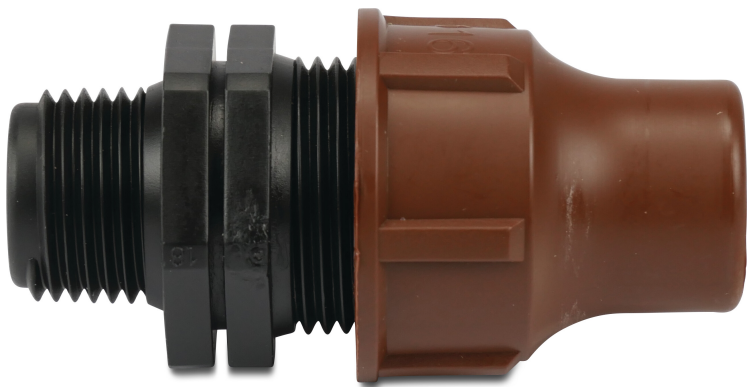

**Kupplung PP 16 mm x 3/4" lock
x Außengewinde 6bar Braun
Typ BF-82-75 lock (7021551)**

REBER
Bewässerungssysteme

TECHNISCHE DATEN

Farbe	Braun
Werkstoff	PP
Anschluss	lock x Außengewinde
Arbeitsdruck	6 bar
Typ	BF-82-75 lock
Maß	16 mm x 3/4"
Länge	75 mm