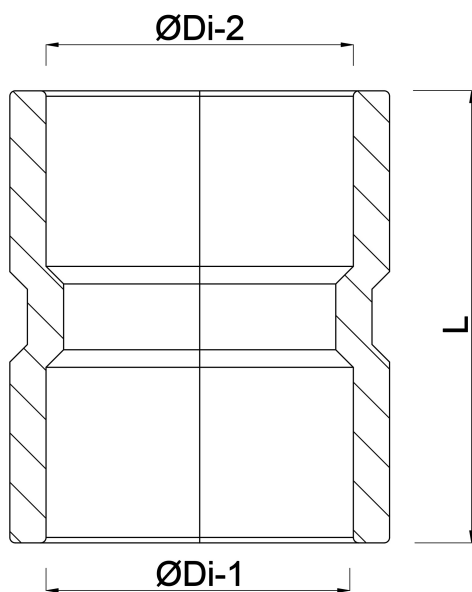

# Reparaturmuffe PVC-U 125 mm Klebemuffe Grau KOMO (7016130)

**REBER**  
Bewässerungssysteme

# TECHNISCHE DATEN

Farbe	Grau
Werkstoff	PVC-U
Zulassung	KOMO
Anschluss	Klebmuffe
Maß	125 mm

# ABMESSUNGEN

L	140 mm
ØDi-1	125 mm
ØDi-2	125 mm

**Generiert am: 13.03.2026**

Reber Beregnung GmbH  
Gottlieb Daimler Str. 2  
67227 Frankenthal  
Deutschland  
+49 (0) 6233 3772 - 0  
[info@reberberegnung.de](mailto:info@reberberegnung.de)  
<http://www.reberberegnung.de>