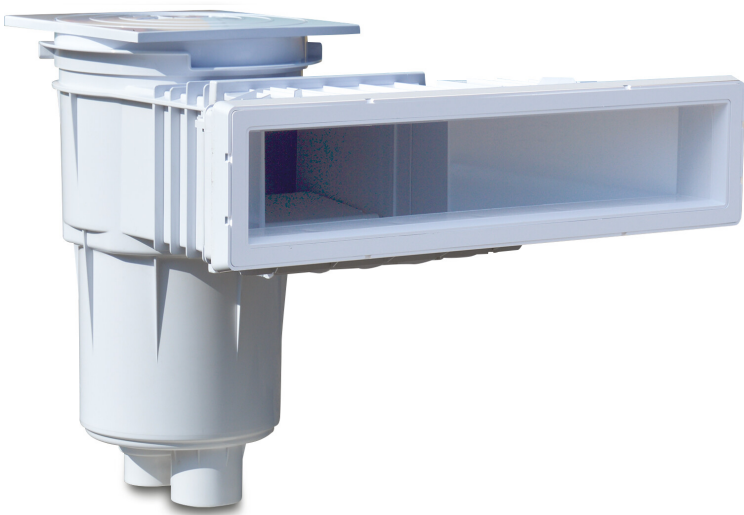

**Hayward Wasserlinien
Skimmer breit ABS 2"
Innengewinde Weiß Mirror Typ
mit Messing M6 Gewinde
(7018911)**

 **HAYWARD®**

REBER
Bewässerungssysteme

TECHNISCHE DATEN

Typ mit Messing M6 Gewinde

Werkstoff ABS/Edelstahl

Geeignet für Folienbecken

Anschluss Innengewinde

Farbe Weiß

Modell Mirror

Maß 2"

ABMESSUNGEN

A 634 mm

B 483.8 mm