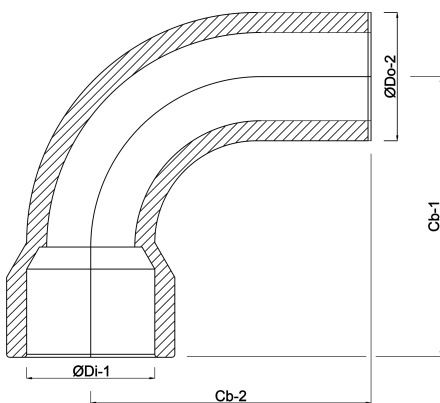

**Bogen 90° PVC-U 75 mm
Klebemuffe x Stutzen Grau
KOMO (7016686)**

REBER
Bewässerungssysteme

TECHNISCHE DATEN

Farbe	Grau
Werkstoff	PVC-U
Zulassung	KOMO
Anschluss	Klebemuffe x Stutzen
Maß	75 mm

ABMESSUNGEN

Cb-1	90 mm
Cb-2	90 mm
ØDi-1	75 mm
ØDo-2	75 mm
β	90 °

Generiert am: 14.03.2026

Reber Beregnung GmbH
Gottlieb Daimler Str. 2
67227 Frankenthal
Deutschland
+49 (0) 6233 3772 - 0
info@reberberegnung.de
<http://www.reberberegnung.de>