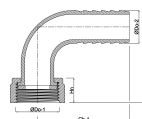

Bogen 90° PP 3/4" x 20 mm
Überwurfmutter IG x
Schlauchtülle 6bar Grau
(0330203)

REBER
Bewässerungssysteme

TECHNISCHE DATEN

Farbe	Grau
Werkstoff	PP
Material Dichtung	EPDM
Anschluss	Überwurfmutter IG x Schlauchtülle
Arbeitsdruck	6 bar
Max. Temp.	80 °C
Maß	3/4" x 20 mm

ABMESSUNGEN

Cb-1	56 mm
Cb-2	46 mm
Hn	15 mm
ØDi-1	3/4 "
ØDo-2	20 mm
β	90 °

Generiert am: 13.03.2026

Reber Beregnung GmbH
Gottlieb Daimler Str. 2
67227 Frankenthal
Deutschland
+49 (0) 6233 3772 - 0
info@reberberegnung.de
<http://www.reberberegnung.de>