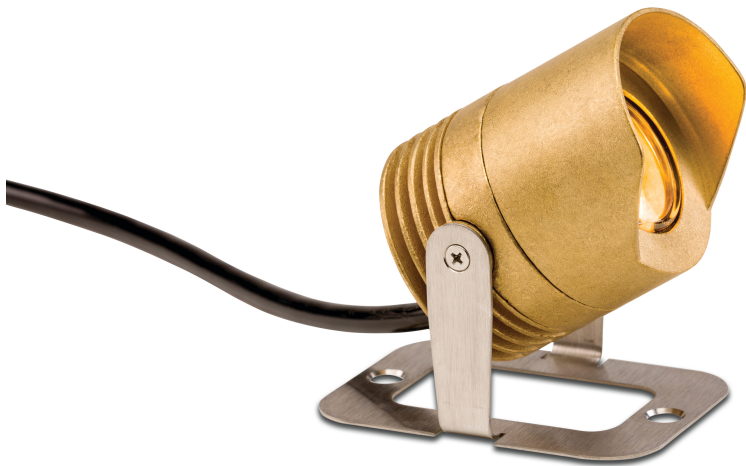

Hunter FXLuminaire
Underwater light Messing
Messing Typ LL-ZDC-E-BS
designer premium luxor ZDC
RGB/Weiß (7033504)

Hunter®
FXLuminaire.

REBER
Bewässerungssysteme