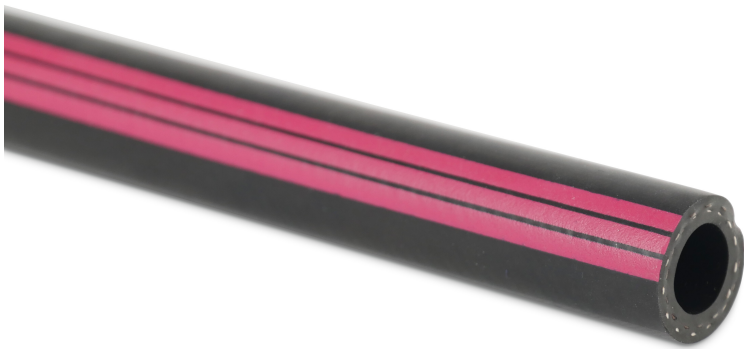

**Profec Schlauch EPDM 25 mm x  
34,6 mm x 4,8 mm 20bar  
Schwarz/Rot 40m Typ 5-Stern  
(7019383)**

**REBER**  
Bewässerungssysteme

# TECHNISCHE DATEN

Farbe Schwarz/Rot

Typ 5-Stern

Werkstoff EPDM

Temperaturbereich -30°C - 100°C

Berstdruck 60 bar

Arbeitsdruck 20 bar

Maß 25 mm x 34,6 mm

Länge 40 m

Innen ø 25 mm

Außen ø 34,6 mm

Biegeradius 130 mm

Wandstärke 4,8 mm

## PRODUKTINFORMATIONEN

Profec 5-Star ist der beste Mehrzweck-Gummischlauch für alle Anwendungen im Bau- und Reinigungsbereich zum besten Preis-Leistungs-Verhältnis auf professioneller Basis angeboten. Dieser Schlauch ist die preiswerte Alternative zu den Contitech Trix Rotstrahl und Euro Trix, die Sie ebenfalls in unserem Sortiment finden.