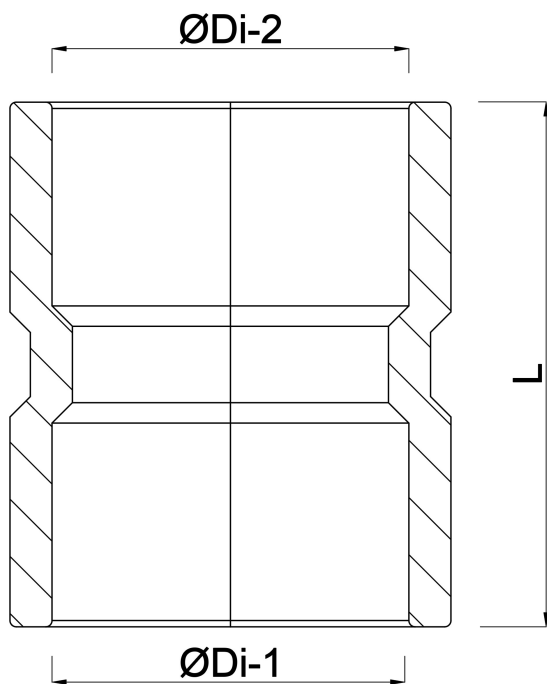

Muffe PVC-U 110 mm
Klebemuffe Grau KOMO
(7016223)

REBER
Bewässerungssysteme

TECHNISCHE DATEN

Farbe Grau

Werkstoff PVC-U

Anschluss Klebemuffe

Maß 110 mm

ABMESSUNGEN

L 125 mm

ØDi-1 110 mm

ØDi-2 110 mm

REBER
Bewässerungssysteme

Generiert am: 13.03.2026

Reber Beregnung GmbH
Gottlieb Daimler Str. 2
67227 Frankenthal
Deutschland
+49 (0) 6233 3772 - 0
info@reberberegnung.de
<http://www.reberberegnung.de>