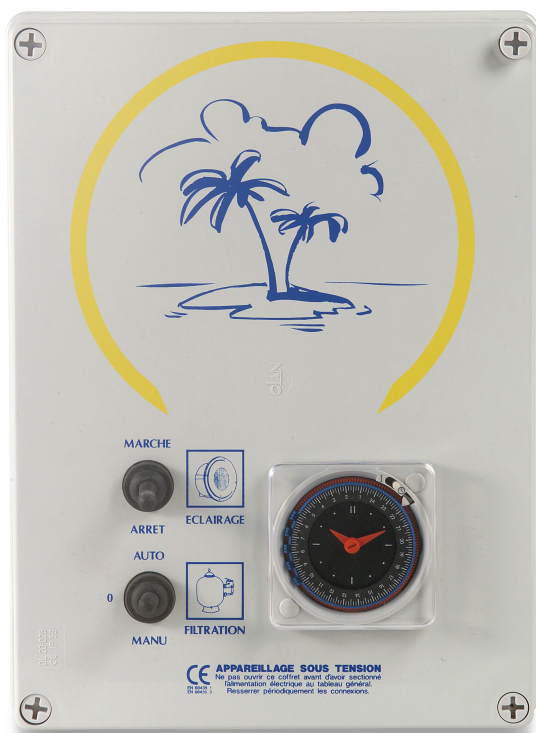

# Steuerung Filtration-Heizung 230/400VAC Weiß Typ DFH 600, incl. trafo 600W (0892802)

**REBER**  
Bewässerungssysteme

# TECHNISCHE DATEN

Farbe	Weiß
Typ	DFH
Typ	600, incl. trafo 600W
Spannung	230/400VAC
IP Wert	IP55

## PRODUKTINFORMATIONEN

Eine nicht-modulare Steuerungseinheit für die automatische Steuerung der Filterpumpe, Mono- oder Tri-Phase + eine oder zwei Schwimmbadlampen 300W, Differentialstecker 30 mA und Wärmepumpe. Der Betrieb der Pumpe kann durch eine Tageszeituhr und einen Schalter mit den drei Positionen „Auto / 0 / manuell“ gesteuert werden. Die Steuereinheit ist mit einem thermomagnetischem Fehlerstromschutzschalter ausgestattet. Maße (H x B x T) in mm: 300 x 220 x 130