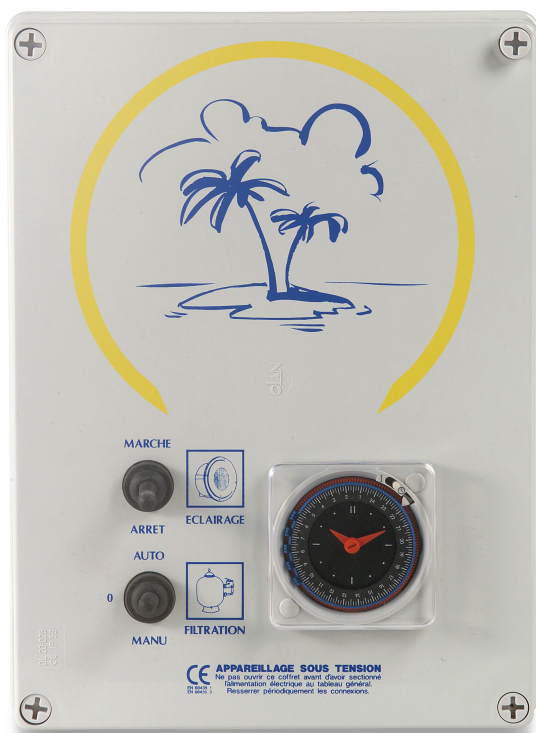

# Steuerung Filtration-Heizung 230/400VAC Weiß Typ DFH 600, incl. trafo 600W (0892802)

**REBER**  
Bewässerungssysteme

# TECHNISCHE DATEN

|          |                       |
|----------|-----------------------|
| Farbe    | Weiß                  |
| Typ      | DFH                   |
| Typ      | 600, incl. trafo 600W |
| Spannung | 230/400VAC            |
| IP Wert  | IP55                  |

## PRODUKTINFORMATIONEN

Eine nicht-modulare Steuerungseinheit für die automatische Steuerung der Filterpumpe, Mono- oder Tri-Phase + eine oder zwei Schwimmbadlampen 300W, Differentialstecker 30 mA und Wärmepumpe. Der Betrieb der Pumpe kann durch eine Tageszeituhr und einen Schalter mit den drei Positionen „Auto / 0 / manuell“ gesteuert werden. Die Steuereinheit ist mit einem thermomagnetischem Fehlerstromschutzschalter ausgestattet. Maße (H x B x T) in mm: 300 x 220 x 130