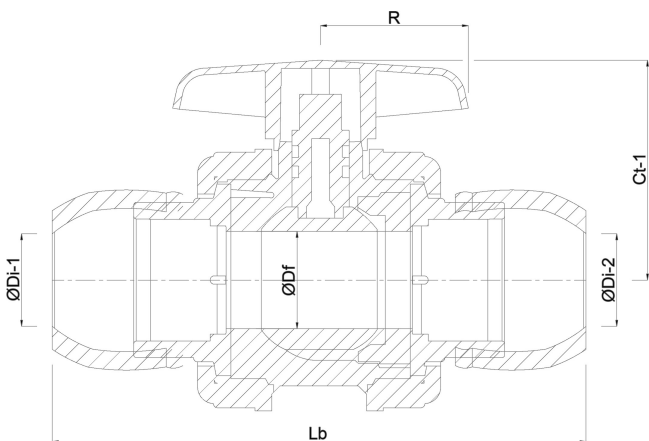

Material Hebel/Griff PVC-U

Gehäusekonstruktion 3-teilig

Material Gehäuse PP

Material Dichtung hytrel/EPDM

Anschluss Klemm

Max. Temperatur 60 °C

Minimale Mediumtemperatur 0 °C
(kontinuierlich)

Arbeitsdruck 10 bar

Maß 63 mm

DN 50

ABMESSUNGEN

Ct-1 105 mm

Lb 331 mm

R 73 mm

ØDf 50 mm

ØDi-1 63 mm

ØDi-2 63 mm

PRODUKTINFORMATIONEN

Mit gesicherter Kugel.

Generiert am: 08.03.2026

REBER
Bewässerungssysteme

Reber Beregnung GmbH
Gottlieb Daimler Str. 2
67227 Frankenthal
Deutschland
+49 (0) 6233 3772 - 0
info@reberberegnung.de
<http://www.reberberegnung.de>