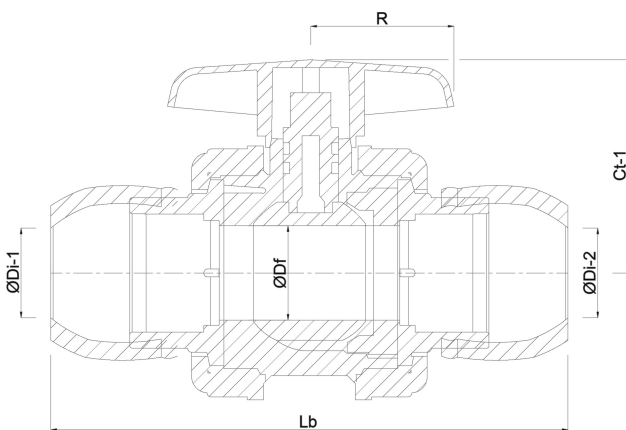

Material Hebel/Griff PVC-U

Gehäusekonstruktion 3-teilig

Material Gehäuse PP

Material Dichtung hytrel/EPDM

Anschluss Klemm

Max. Temperatur 60 °C

Minimale Mediumtemperatur 0 °C
(kontinuierlich)

Arbeitsdruck 10 bar

Maß 63 mm

DN 50

ABMESSUNGEN

Ct-1 105 mm

Lb 331 mm

R 73 mm

ØDf 50 mm

ØDi-1 63 mm

ØDi-2 63 mm

PRODUKTINFORMATIONEN

Mit gesicherter Kugel.

Generiert am: 24.05.2026

REBER
Bewässerungssysteme

Reber Beregnung GmbH
Gottlieb Daimler Str. 2
67227 Frankenthal
Deutschland
+49 (0) 6233 3772 - 0
info@reberberegnung.de
<http://www.reberberegnung.de>