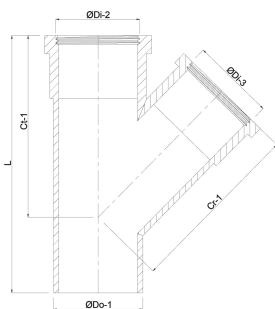

# TECHNISCHE DATEN

Farbe Rostbraun

Werkstoff PVC-U

Anschluss Steckmuffe x Steckmuffe x Stutzen

SN SN4

Maß 500 mm

# ABMESSUNGEN

Cr-1 907.43 mm

Ct-1 933.31 mm

L 1395 mm

ØDi-2 500 mm

ØDi-3 500 mm

β 45 °

**REBER**  
Bewässerungssysteme