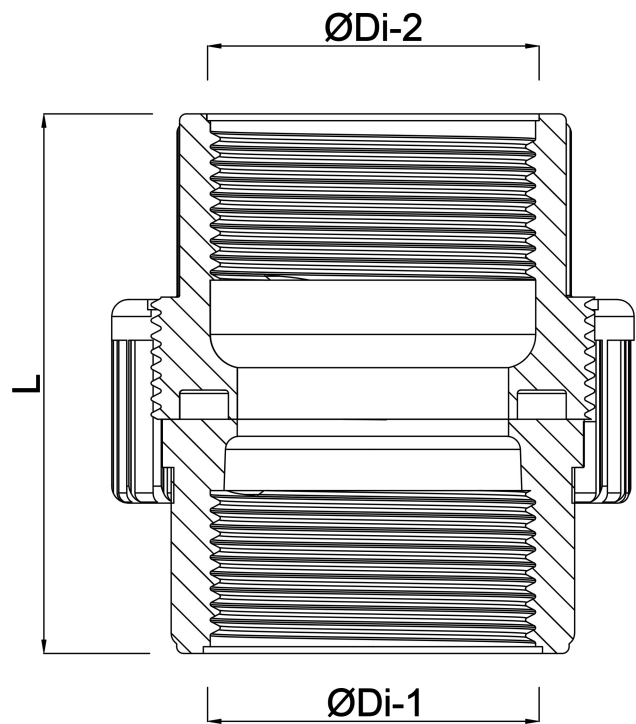

Profec Verschraubung PVC-U 1/2" Innengewinde 10bar Grau (0100111)

REBER
Bewässerungssysteme

Generiert am: 22.05.2026

Reber Beregnung GmbH
Gottlieb Daimler Str. 2
67227 Frankenthal
Deutschland
+49 (0) 6233 3772 - 0
info@reberberegnung.de
<http://www.reberberegnung.de>