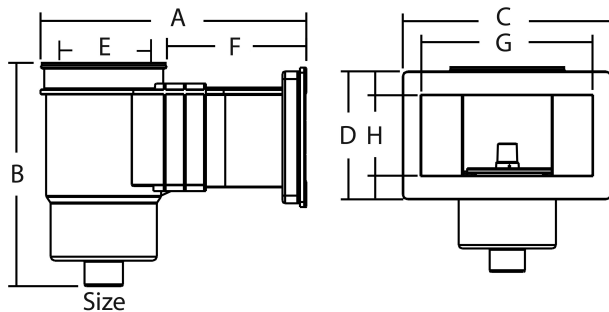

Flotide Skimmer ABS 1 1/2" Innengewinde Weiß rechteckig Typ Standard (0181011)

FLOTIDE

REBER
Bewässerungssysteme

TECHNISCHE DATEN

Farbe	Weiß
Typ	Standard
Werkstoff	ABS/Edelstahl
Geeignet für	Folienbecken
Modell	rechteckig
Anschluss	Innengewinde
Länge	412 mm
Breite	355 mm
Maß	1 1/2"

ABMESSUNGEN

A	412 mm
B	349 mm
C	355 mm
D	218 mm
E	173 mm
F	218 mm

G 292 mm

H 137 mm

PRODUKTINFORMATIONEN

ABS, weiß

Generiert am: 07.03.2026

Reber Beregnung GmbH
Gottlieb Daimler Str. 2
67227 Frankenthal
Deutschland
+49 (0) 6233 3772 - 0
info@reberberegnung.de
<http://www.reberberegnung.de>