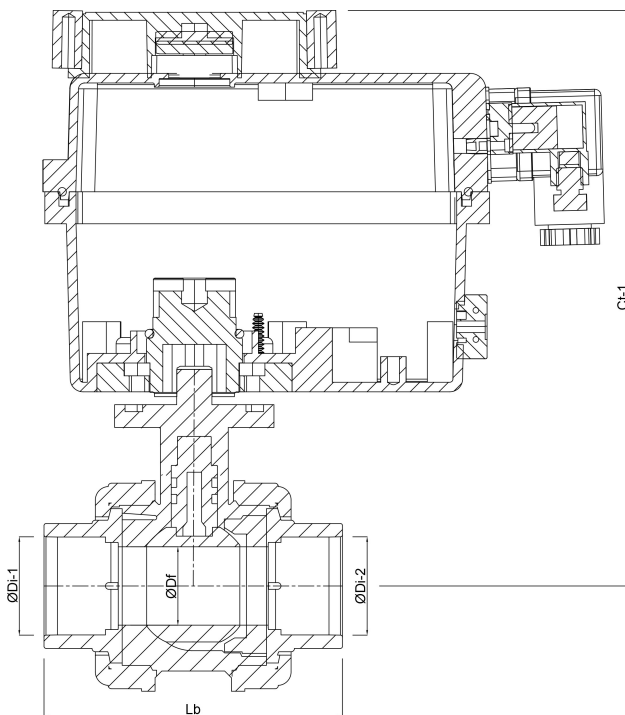

# TECHNISCHE DATEN

|                              |                           |
|------------------------------|---------------------------|
| Farbe                        | Grau                      |
| Typ                          | Safe mit Actuator J4C S20 |
| Werkstoff                    | PVC-U                     |
| Bedienung                    | Elektromotor              |
| Gehäusekonstruktion          | 3-teilig                  |
| Schaltzeit                   | 15 Sek.                   |
| Material Gehäuse             | PVC-U                     |
| Material Dichtung            | hytrel/EPDM               |
| Anschluss                    | Klebemuffe                |
| Spannung                     | 24-240VAC/VDC             |
| Max. Temperatur              | 60 °C                     |
| Maximale Umgebungstemperatur | -10 - +60 °C              |
| Arbeitsdruck                 | 16 bar                    |
| Maß                          | 40 mm                     |

# ABMESSUNGEN

Ct-1 256 mm

Lb 149 mm

ØDf 32 mm

ØDi-1 40 mm

ØDi-2 40 mm