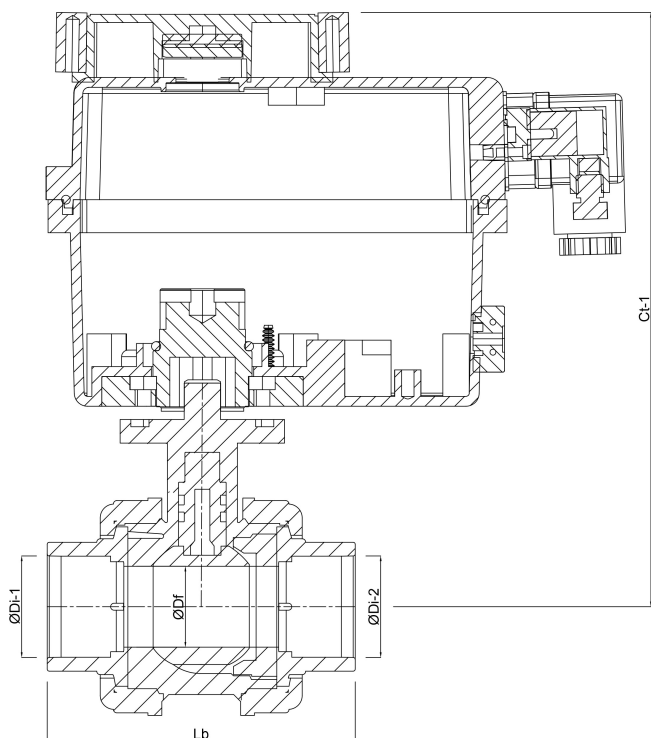

Profec Kugelhahn PVC-U 40 mm Klebemuffe 16bar 24- 240VAC/VDC Grau Typ Safe mit Actuator J4C S20 (7018921)

REBER
Bewässerungssysteme

TECHNISCHE DATEN

Farbe	Grau
Typ	Safe mit Actuator J4C S20
Werkstoff	PVC-U
Bedienung	Elektromotor
Gehäusekonstruktion	3-teilig
Schaltzeit	15 Sek.
Material Gehäuse	PVC-U
Material Dichtung	hytrel/EPDM
Anschluss	Klebemuffe
Spannung	24-240VAC/VDC
Max. Temperatur	60 °C
Maximale Umgebungstemperatur	-10 - +60 °C
Arbeitsdruck	16 bar
Maß	40 mm

ABMESSUNGEN

Ct-1 256 mm

Lb 149 mm

ØDf 32 mm

ØDi-1 40 mm

ØDi-2 40 mm

PRODUKTINFORMATIONEN

Anschluss nach DIN 43650