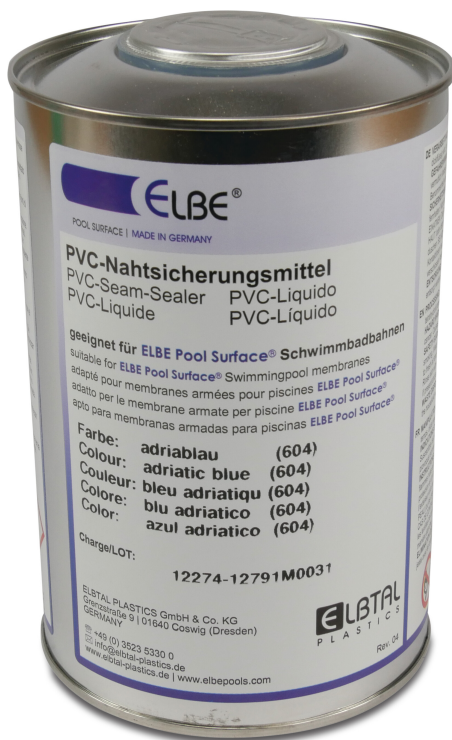

# Elbe Flüssigfolie sand beach

## 0,950ltr (7019113)

**REBER**  
Bewässerungssysteme

# TECHNISCHE DATEN

Inhalt	0,950 ltr
--------	-----------

Farbe	sand beach
-------	------------