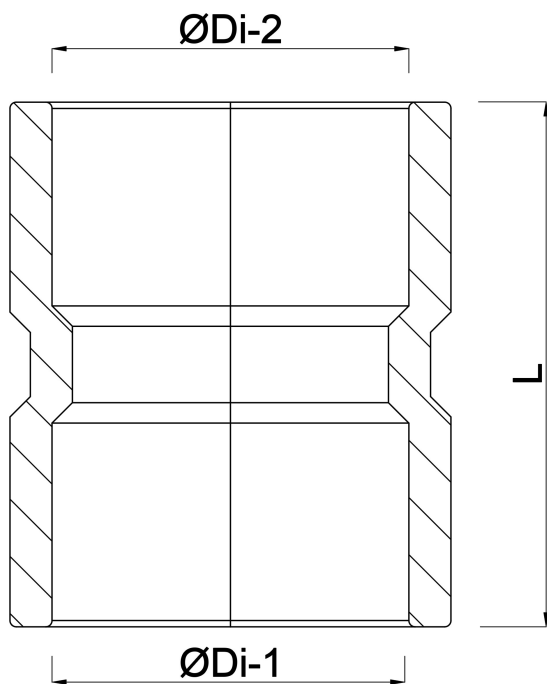

Muffe PVC-U 200 mm
Klebemuffe Grau KOMO
(7016226)

REBER
Bewässerungssysteme

TECHNISCHE DATEN

Farbe Grau

Werkstoff PVC-U

Anschluss Klebemuffe

Maß 200 mm

ABMESSUNGEN

L 215 mm

ØDi-1 200 mm

ØDi-2 200 mm

Generiert am: 13.03.2026

Reber Beregnung GmbH
Gottlieb Daimler Str. 2
67227 Frankenthal
Deutschland
+49 (0) 6233 3772 - 0
info@reberberegnung.de
<http://www.reberberegnung.de>