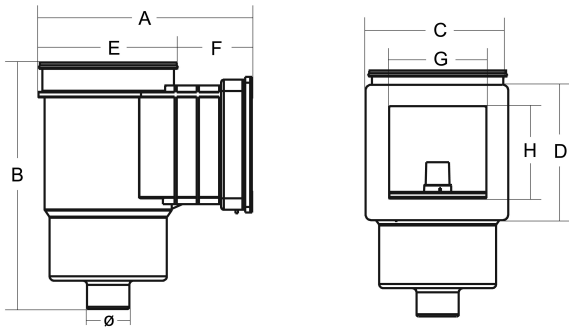

**Flotide Skimmer ABS 50 mm x
2" Klebemuffe x
Außengewinde Weiß
rechteckig Typ Standard
(7018789)**

FLOTIDE

REBER
Bewässerungssysteme

TECHNISCHE DATEN

| | |
|--------------|---------------------------|
| Farbe | Weiß |
| Typ | Standard |
| Werkstoff | ABS/Edelstahl |
| Geeignet für | Folienbecken |
| Modell | rechteckig |
| Anschluss | Klebemuffe x Außengewinde |
| Maß | 50 mm x 2" |

ABMESSUNGEN

| | |
|---|----------|
| A | 407.1 mm |
| B | 416.3 mm |
| C | 296 mm |
| D | 227.4 mm |
| E | 213 mm |
| F | 159.3 mm |
| G | 210 mm |
| H | 145 mm |

Generiert am: 25.05.2026

Reber Beregnung GmbH
Gottlieb Daimler Str. 2
67227 Frankenthal
Deutschland
+49 (0) 6233 3772 - 0
info@reberberegnung.de
<http://www.reberberegnung.de>