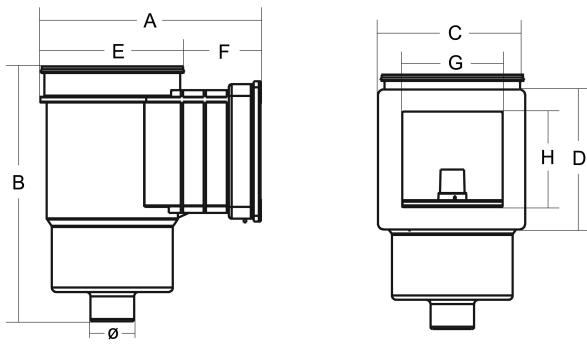

**Flotide Skimmer ABS 50 mm x
2" Klebemuffe x
Außengewinde Weiß
rechteckig Typ Standard
(7018789)**

FLOTIDE

REBER
Bewässerungssysteme

TECHNISCHE DATEN

Farbe	Weiß
Typ	Standard
Werkstoff	ABS/Edelstahl
Geeignet für	Folienbecken
Modell	rechteckig
Anschluss	Klebemuffe x Außengewinde
Maß	50 mm x 2"

ABMESSUNGEN

A	407.1 mm
B	416.3 mm
C	296 mm
D	227.4 mm
E	213 mm
F	159.3 mm
G	210 mm
H	145 mm

Generiert am: 09.03.2026

Reber Beregnung GmbH
Gottlieb Daimler Str. 2
67227 Frankenthal
Deutschland
+49 (0) 6233 3772 - 0
info@reberberegnung.de
<http://www.reberberegnung.de>