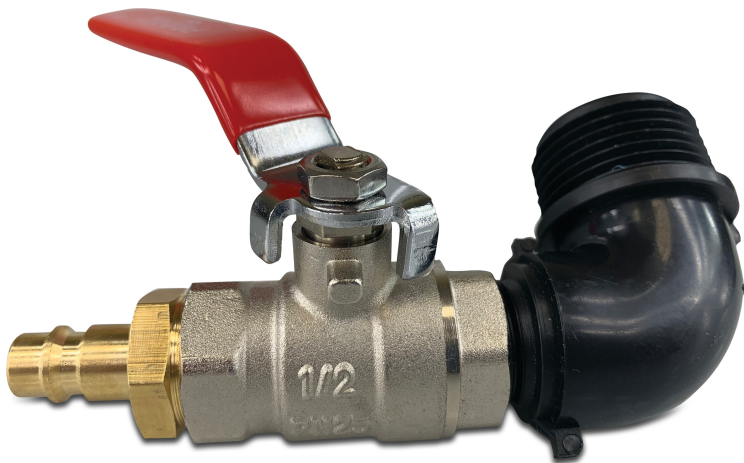

Druckluft-Set zur Wasserentleerung von Beregnungssystemen 1" Außengewinde x Einsteck (7034340)

REBER
Bewässerungssysteme

TECHNISCHE DATEN

| Anschluss | Außengewinde x Einsteck |
|-----------|-------------------------|
|-----------|-------------------------|