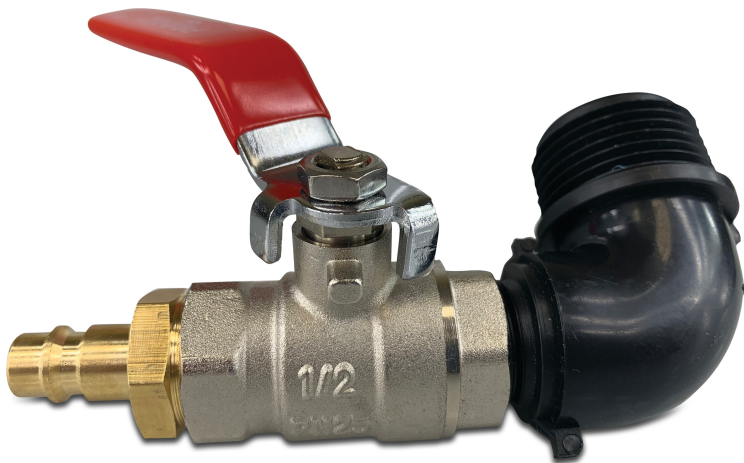

# Druckluft-Set zur Wasserentleerung von Beregnungssystemen 1" Außengewinde x Einsteck (7034340)

**REBER**  
Bewässerungssysteme

# TECHNISCHE DATEN

Anschluss	Außengewinde x Einsteck
-----------	-------------------------

Maß	1"
-----	----

**Generiert am: 27.05.2026**

Reber Beregnung GmbH  
Gottlieb Daimler Str. 2  
67227 Frankenthal  
Deutschland  
+49 (0) 6233 3772 - 0  
[info@reberberegnung.de](mailto:info@reberberegnung.de)  
<http://www.reberberegnung.de>