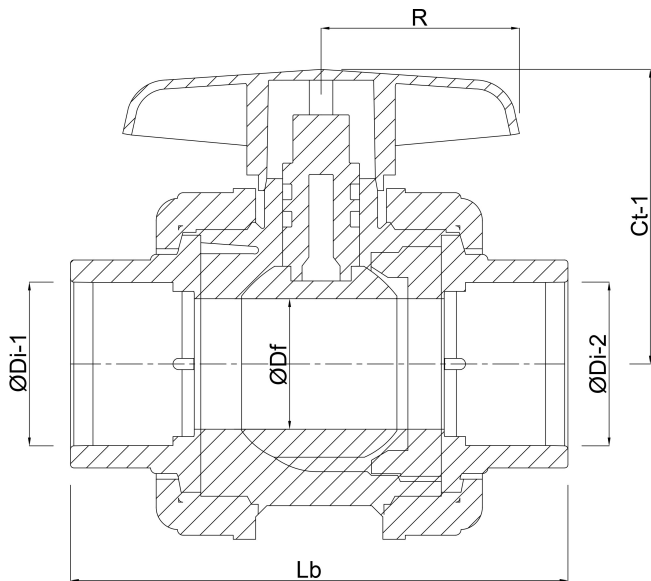

Griff-Farbe Rot

Material Hebel/Griff PVC-U

Gehäusekonstruktion 3-teilig

Material Gehäuse PVC-U

Material Dichtung PE/EPDM

Anschluss Klebemuffe

Temperaturbereich 0°C - 60°C

Arbeitsdruck 16 bar

Maß 90 mm

ABMESSUNGEN

Ct-1 150.5 mm

Lb 297 mm

R 133.5 mm

$\varnothing D_f$ 80 mm

$\varnothing D_{i-1}$ 90 mm

$\varnothing D_{i-2}$ 90 mm