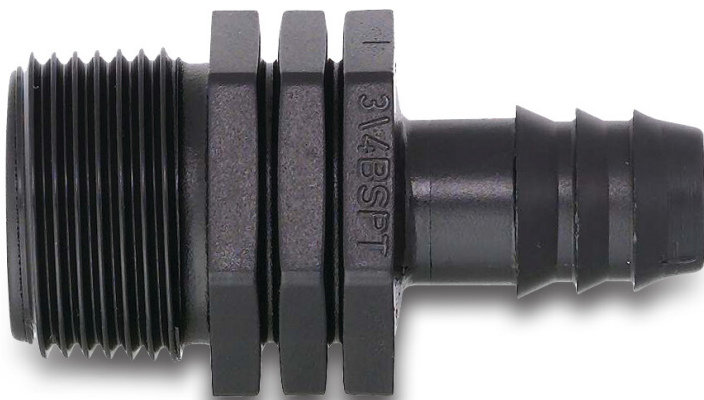

Tavlit Adapter PP 20 mm x 3/4" Tülle x Außengewinde 8bar Schwarz (7033610)

REBER
Bewässerungssysteme

TECHNISCHE DATEN

Farbe	Schwarz
Werkstoff	PP
Anschluss	Tülle x Außengewinde
Arbeitsdruck	8 bar
Maß	20 mm x 3/4"

PRODUKTINFORMATIONEN

Hervorragende Widerstandsfähigkeit gegen mechanischen Zug. Verhindert versehentliches Lösen der Verbindung durch Menschen oder Maschinen. Flexibles Rohmaterial ermöglicht das Auskleiden und Aufrollen von saisonalen Tropfschläuchen ohne Bruch. U.V. geschützt, daher längere Zeit unter rauen Bedingungen. Spezielles Widerhaken-Design für einfache Montage Extra scharfer Widerhaken zur Verankerung des Rohres. Keine Verwendung von Schellen erforderlich.