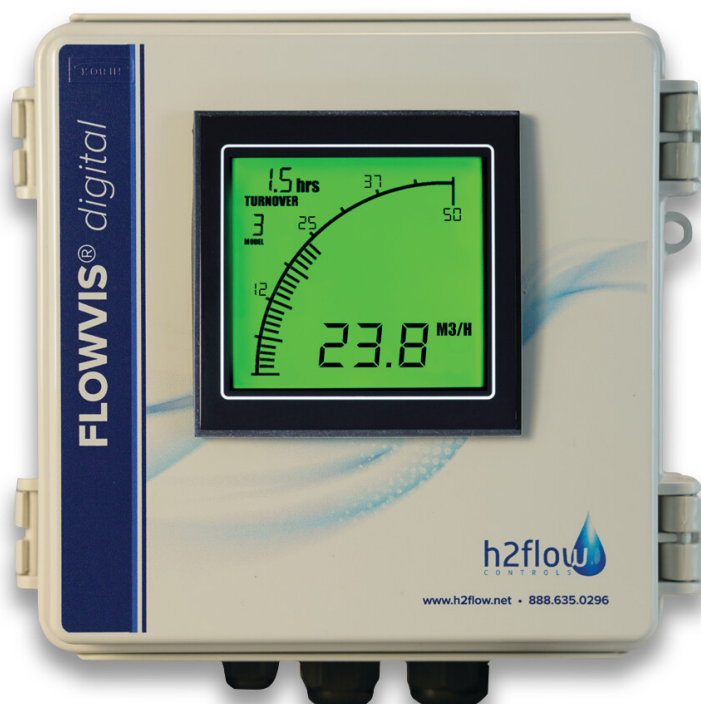

# FlowVis Digital ABS 12VDC Weiß (7039406)

FLOWVIS®

**REBER**  
Bewässerungssysteme

# TECHNISCHE DATEN

Farbe	Weiß
Werkstoff	ABS/Edelstahl
Min. temp.	0 °C
Spannung	12VDC
IP Wert	IP66
Max. Temp.	50 °C
Länge	156 mm
Breite	152 mm
Genauigkeit	97.9 %

## PRODUKTINFORMATIONEN

FlowVis Digital ist ein digitales Upgrade für die Standard FlowVis® Modelle. Mit digitaler Anzeige von Durchfluss, Durchflussrate, Min/Max-Durchflussalarm und vielem mehr!

- Für alle neuen und bestehenden Installationen.