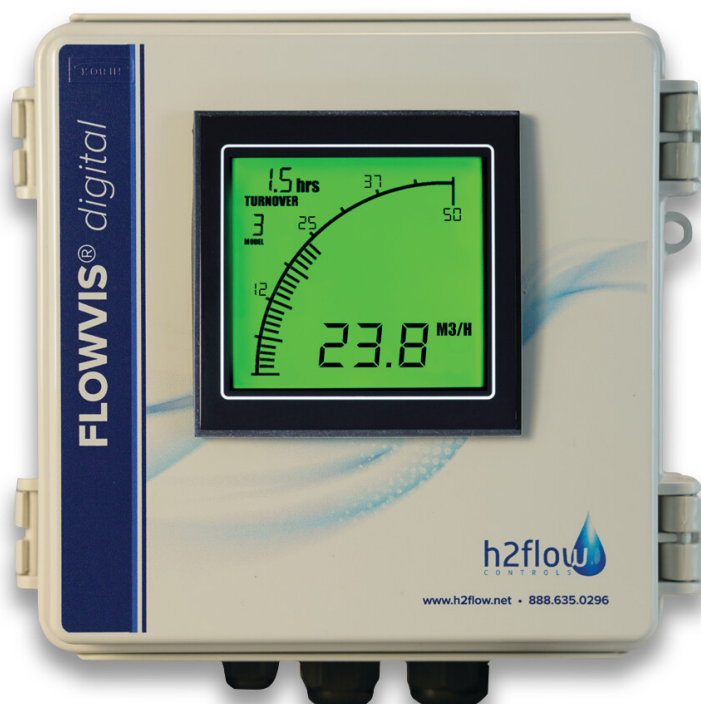

FlowVis Digital ABS 12VDC Weiß (7039406)

FLOWVIS®

REBER
Bewässerungssysteme

TECHNISCHE DATEN

Farbe	Weiß
Werkstoff	ABS/Edelstahl
Min. temp.	0 °C
Spannung	12VDC
IP Wert	IP66
Max. Temp.	50 °C
Länge	156 mm
Breite	152 mm
Genauigkeit	97.9 %

PRODUKTINFORMATIONEN

FlowVis Digital ist ein digitales Upgrade für die Standard FlowVis® Modelle. Mit digitaler Anzeige von Durchfluss, Durchflussrate, Min/Max-Durchflussalarm und vielem mehr!

- Für alle neuen und bestehenden Installationen.