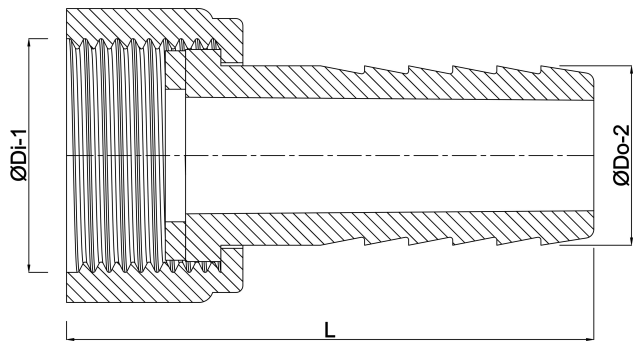

**Schlauchtülle PP 1 1/4" x 25
mm Überwurfmutter IG x
Schlauchtülle 6bar Grau
(0330237)**

REBER
Bewässerungssysteme

TECHNISCHE DATEN

Farbe	Grau
Werkstoff	PP
Material Dichtung	EPDM
Anschluss	Überwurfmutter IG x Schlauchtülle
Arbeitsdruck	6 bar
Max. Temp.	80 °C
Maß	1 1/4" x 25 mm

ABMESSUNGEN

L	63.5 mm
Lq-2	36 mm
ØDi-1	1 1/4 "
ØDo-2	25 mm

Generiert am: 23.05.2026

Reber Beregnung GmbH
Gottlieb Daimler Str. 2
67227 Frankenthal
Deutschland
+49 (0) 6233 3772 - 0
info@reberberegnung.de
<http://www.reberberegnung.de>