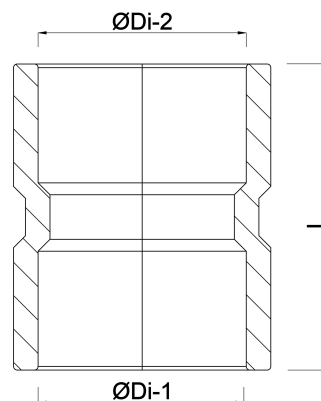

# TECHNISCHE DATEN

Farbe	Grau
Werkstoff	PVC-U
Anschluss	Klebemuffe x Imperial Klebemuffe
Arbeitsdruck	16 bar
Maß	25 mm x 3/4"

# ABMESSUNGEN

L	40.5 mm
P-1	19.75 mm
P-2	19.75 mm
ØDi-1	25 mm
ØDi-2	3/4 "

**Generiert am: 13.03.2026**

Reber Beregung GmbH  
Gottlieb Daimler Str. 2  
67227 Frankenthal

**REBER**  
Bewässerungssysteme

Deutschland  
+49 (0) 6233 3772 - 0  
[info@reberberegnung.de](mailto:info@reberberegnung.de)  
<http://www.reberberegnung.de>