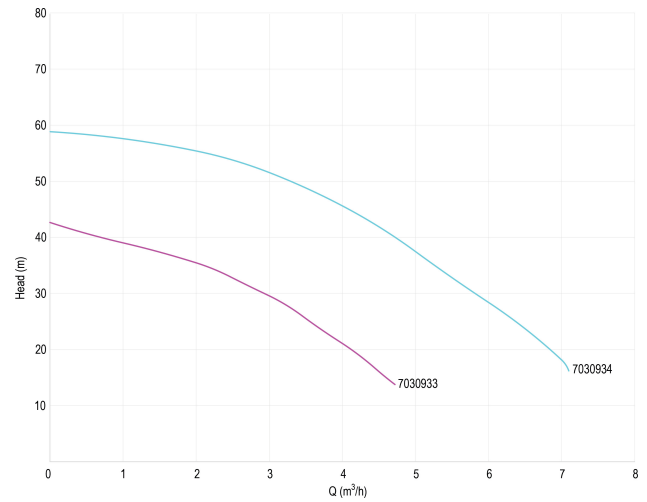

# TECHNISCHE DATEN

Farbe	Grün
Werkstoff	Edelstahl 304
Material Laufrad 1	Technopolymer
Modell	Selbstansaugend mit Press-Control
Anschluss	Innengewinde x Außengewinde
Spannung	230VAC
Druck	1 "
Saug	1 "
Typ	EUROINOX 30/50 Control D
Leistung	0,75 PS
Max. Förderhöhe	42 M
Maß	1"
Leistung	0.55 kW
Max Durchfluss	4.8 m <sup>3</sup> /h
BEP Kapazität	3.62
BEP Förderhöhe	25.7

# ABMESSUNGEN

Cb-1 143 mm

Cl-1 108 mm

G-1 111 mm

H 193 mm

H 193 mm

L 384 mm

Mr 186 mm

O 9 mm

W-1 174 mm

ØDi-1 1 "

ØDi-2 1 "