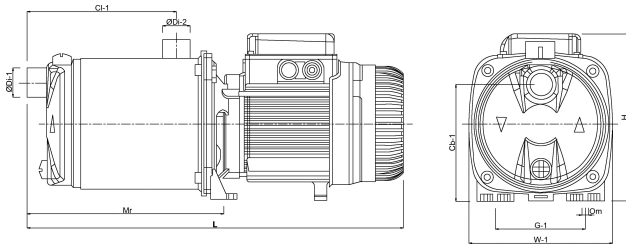

# TECHNISCHE DATEN

Farbe	Grün
Werkstoff	Edelstahl 304
Material Laufrad 1	Technopolymer
Modell	Selbstansaugend mit Press-Control
Anschluss	Innengewinde x Außengewinde
Spannung	230VAC
Druck	1 "
Saug	1 "
Typ	EUROINOX 30/50 Control D
Leistung	0,75 PS
Max. Förderhöhe	42 M
Maß	1"
Leistung	0.55 kW
Max Durchfluss	4.8 m <sup>3</sup> /h
BEP Kapazität	3.62
BEP Förderhöhe	25.7

# ABMESSUNGEN

Cb-1 143 mm

Cl-1 108 mm

G-1 111 mm

H 193 mm

H 193 mm

L 384 mm

Mr 186 mm

O 9 mm

W-1 174 mm

ØDi-1 1 "

ØDi-2 1 "