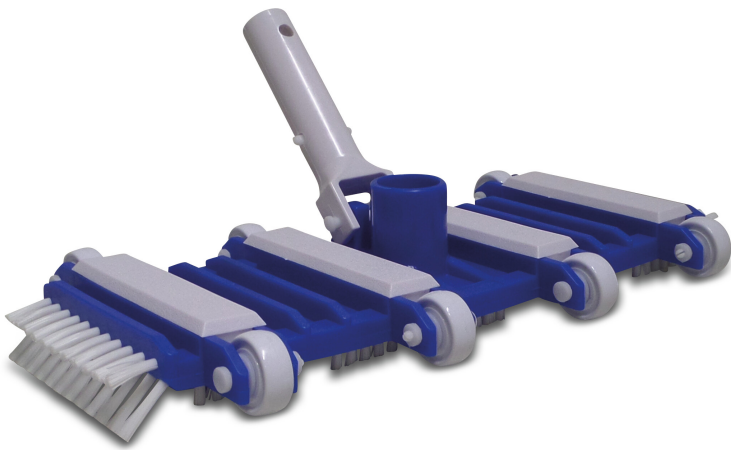

Flotide Bodensauger Single flex (0181038)

FLOTIDE

REBER
Bewässerungssysteme

TECHNISCHE DATEN

Modell

Single flex

PRODUKTINFORMATIONEN

Verstellbar, zur Montage direkt im Rohr (Ø 50 mm-).