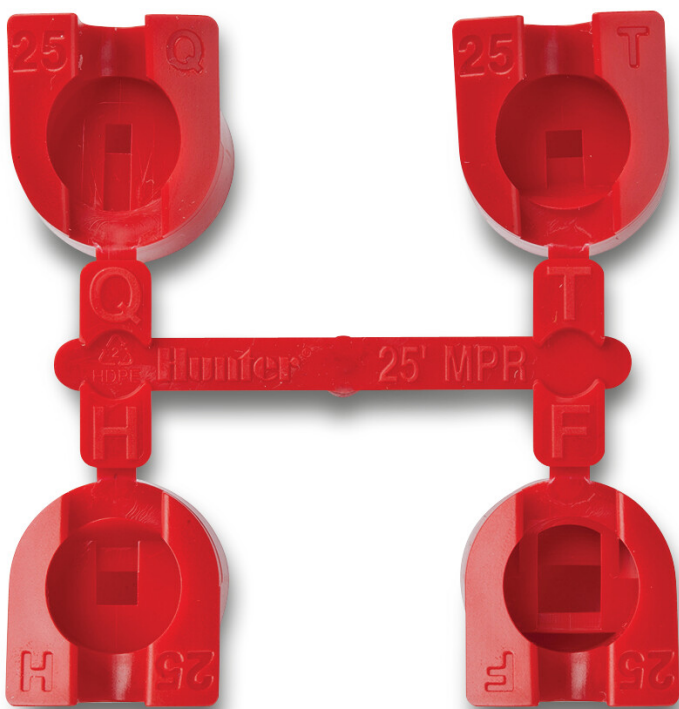

Hunter 4-pcs Düse Satz 4.5bar 90°- 360° Grün Typ MPR-30 (7032680)

Hunter®

REBER
Bewässerungssysteme

TECHNISCHE DATEN

Sektor 90° - 360°

Arbeitsdruck 4.5 bar

Empf. Druck 1.7 - 4.5 bar

Farbe Grün

Typ MPR-30

Kapazität 0,23 - 1,57 m³/h

Kapazität 3,6 - 26,4 L/Min

Radius 8,8 - 9,1 m

PRODUKTINFORMATIONEN

Durchflussmengen der verschiedenen Düsen mit Sprühhängen zwischen 7,0 m und 7,6 m.
Gleichmäßige Verteilung des Wassers über den gesamten Bereich.