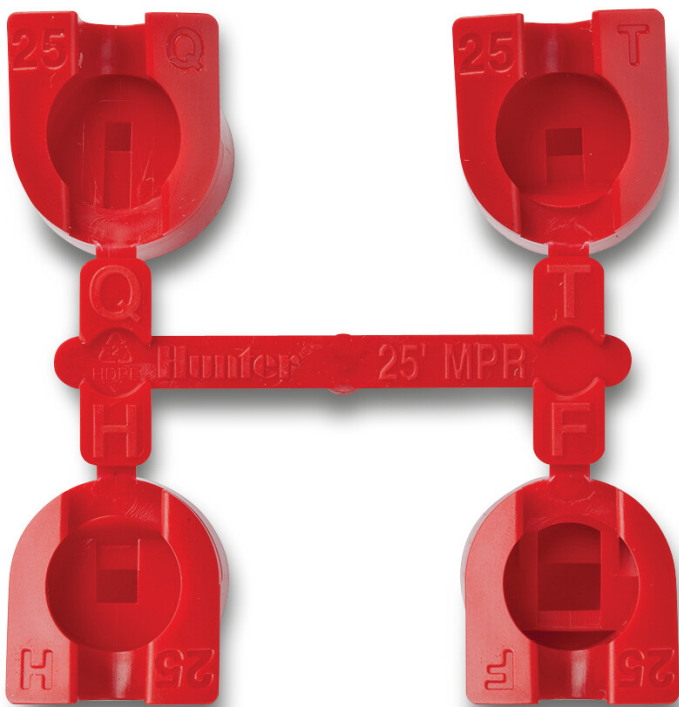

# Hunter 4-pcs Düse Satz 4.5bar 90°- 360° Grün Typ MPR-30 (7032680)

**Hunter®**

**REBER**  
Bewässerungssysteme

# TECHNISCHE DATEN

Sektor 90° - 360°

Arbeitsdruck 4.5 bar

Empf. Druck 1.7 - 4.5 bar

Farbe Grün

Typ MPR-30

Kapazität 0,23 - 1,57 m<sup>3</sup>/h

Kapazität 3,6 - 26,4 L/Min

Radius 8,8 - 9,1 m

## PRODUKTINFORMATIONEN

Durchflussmengen der verschiedenen Düsen mit Sprühhängen zwischen 7,0 m und 7,6 m.  
Gleichmäßige Verteilung des Wassers über den gesamten Bereich.

**Generiert am: 27.05.2026**

Reber Beregnung GmbH  
Gottlieb Daimler Str. 2  
67227 Frankenthal  
Deutschland  
+49 (0) 6233 3772 - 0  
[info@reberberegnung.de](mailto:info@reberberegnung.de)  
<http://www.reberberegnung.de>