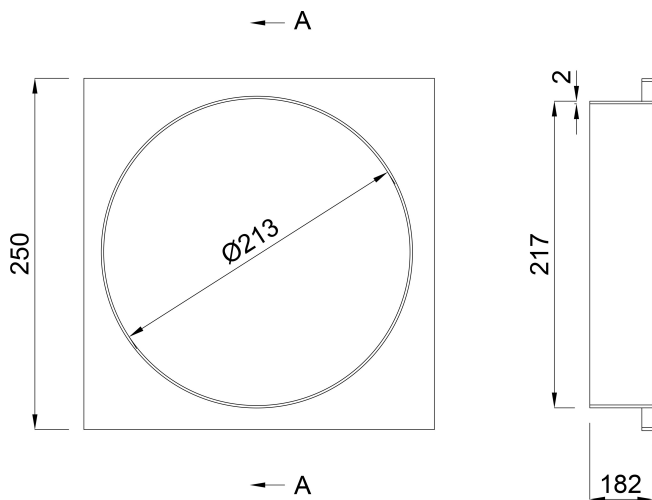

TECHNISCHE DATEN

Farbe Edelstahl

Typ Standard

Werkstoff Edelstahl 316

Maß 250 mm

Innen ø 213 mm

ABMESSUNGEN

H 45 mm

Generiert am: 09.03.2026

REBER
Bewässerungssysteme