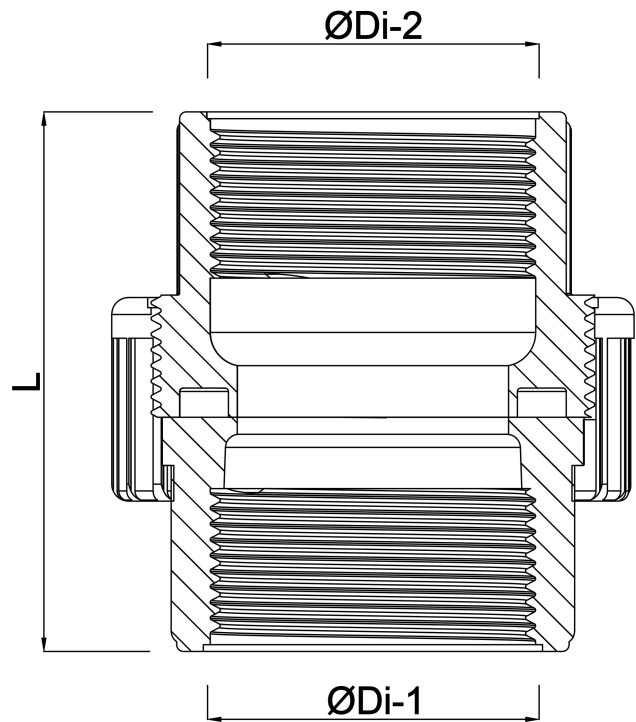

# Profec Verschraubung PVC-U 1 1/2" Innengewinde 10bar Grau (0100115)

**REBER**  
Bewässerungssysteme

**Generiert am: 22.05.2026**

Reber Beregnung GmbH  
Gottlieb Daimler Str. 2  
67227 Frankenthal  
Deutschland  
+49 (0) 6233 3772 - 0  
[info@reberberegnung.de](mailto:info@reberberegnung.de)  
<http://www.reberberegnung.de>