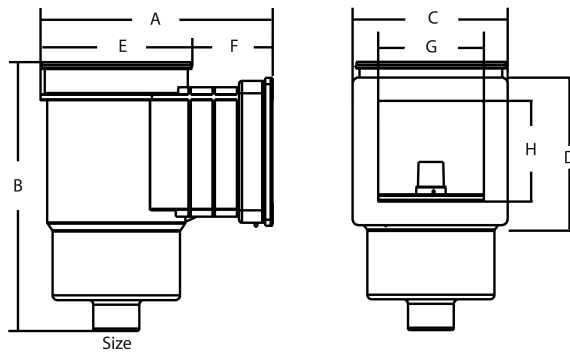

Flotide Skimmer ABS 1 1/2" Innengewinde Weiß rechteckig Typ Compact (7006428)

FLOTIDE

REBER
Bewässerungssysteme

TECHNISCHE DATEN

Farbe	Weiß
Typ	Compact
Werkstoff	ABS/Edelstahl
Geeignet für	Folienbecken
Modell	rechteckig
Anschluss	Innengewinde
Breite	215 mm
Maß	1 1/2"

ABMESSUNGEN

A	235 mm
B	310 mm
C	220 mm
D	210 mm
E	195 mm
F	40 mm
G	140 mm

H

132 mm

Generiert am: 25.05.2026

Reber Beregnung GmbH
Gottlieb Daimler Str. 2
67227 Frankenthal
Deutschland
+49 (0) 6233 3772 - 0
info@reberberegnung.de
<http://www.reberberegnung.de>