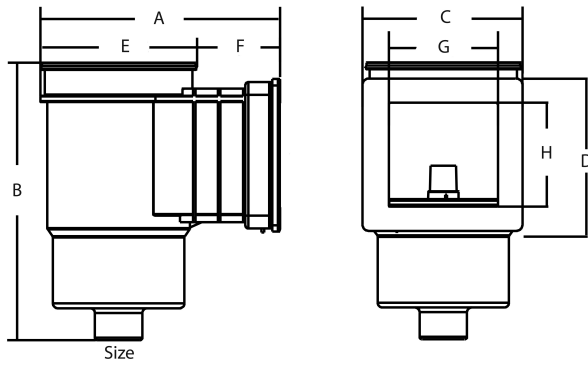

Flotide Skimmer ABS 1 1/2" Innengewinde Weiß rechteckig Typ Compact (7006428)

FLOTIDE

REBER
Bewässerungssysteme

TECHNISCHE DATEN

Farbe	Weiß
Typ	Compact
Werkstoff	ABS/Edelstahl
Geeignet für	Folienbecken
Modell	rechteckig
Anschluss	Innengewinde
Breite	215 mm
Maß	1 1/2"

ABMESSUNGEN

A	235 mm
B	310 mm
C	220 mm
D	210 mm
E	195 mm
F	40 mm
G	140 mm

H

132 mm

Generiert am: 09.03.2026

Reber Beregnung GmbH
Gottlieb Daimler Str. 2
67227 Frankenthal
Deutschland
+49 (0) 6233 3772 - 0
info@reberberegnung.de
<http://www.reberberegnung.de>