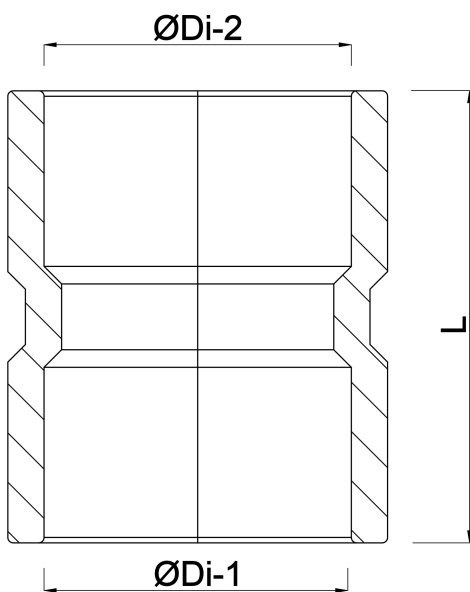

Reparaturmuffe PVC-U 63 mm Klebemuffe Grau KOMO (7016124)

REBER
Bewässerungssysteme

TECHNISCHE DATEN

Farbe	Grau
Werkstoff	PVC-U
Zulassung	KOMO
Anschluss	Klebmuffe
Maß	63 mm

ABMESSUNGEN

L	80 mm
ØDi-1	63 mm
ØDi-2	63 mm