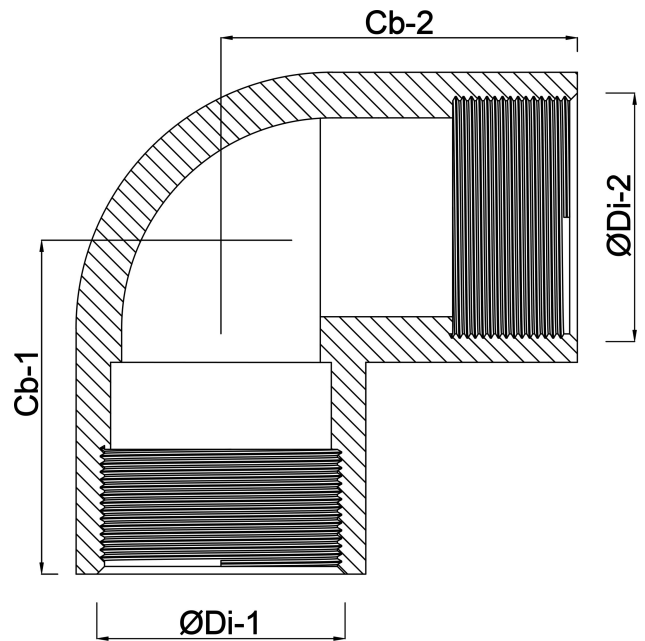

Winkel 90° PP 3/8"
Innengewinde 10bar Grau
(0330106)

REBER
Bewässerungssysteme

Generiert am: 23.05.2026

Reber Beregnung GmbH
Gottlieb Daimler Str. 2
67227 Frankenthal
Deutschland
+49 (0) 6233 3772 - 0
info@reberberegnung.de
<http://www.reberberegnung.de>

REBER
Bewässerungssysteme