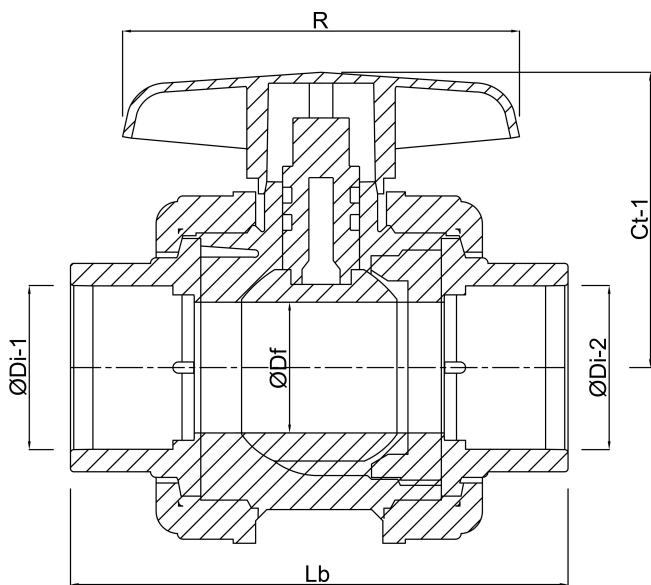

Material Hebel/Griff PVC-U

Gehäusekonstruktion 3-teilig

Material Kugel PVC-U

Material Gehäuse PVC-U

Material Dichtung PE/EPDM

Anschluss Imperial Klebemuffe

Temperaturbereich 0°C - 60°C

Maß 3"

Arbeitsdruck 10 bar

ABMESSUNGEN

Lb 269 mm

REBER
Bewässerungssysteme

ØDi-1 3 "

ØDi-2 3 "

Ct-1 179 mm

R 165 mm

ØDf 79.5 mm

Generiert am: 20.11.2025

Reber Beregnung GmbH
Gottlieb Daimler Str. 2
67227 Frankenthal
Deutschland
+49 (0) 6233 3772 - 0
info@reberberegnung.de
<http://www.reberberegnung.de>

REBER
Bewässerungssysteme