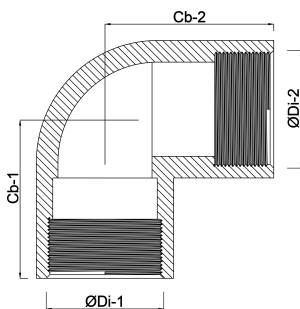

Profec Nr. 90 Winkel 90°
Edelstahl 316 3/8"
Innengewinde 16bar (0080007)

REBER
Bewässerungssysteme

TECHNISCHE DATEN

Werkstoff Edelstahl 316

Anschluss Innengewinde

Fitting Nr. Nr. 90

Arbeitsdruck 16 bar

Max. Temp. 100 °C

Maß 3/8"

ABMESSUNGEN

Cb-1 21 mm

Cb-2 21 mm

ØDi-1 3/8 "

ØDi-2 3/8 "

β 90 °

REBER
Bewässerungssysteme