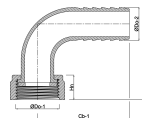

Bogen 90° PP 1" x 25 mm
Überwurfmutter IG x
Schlauchtülle 6bar Grau
(0330205)

REBER
Bewässerungssysteme

TECHNISCHE DATEN

Farbe	Grau
Werkstoff	PP
Material Dichtung	EPDM
Anschluss	Überwurfmutter IG x Schlauchtülle
Arbeitsdruck	6 bar
Max. Temp.	80 °C
Maß	1" x 25 mm

ABMESSUNGEN

ØDi-1	1 "
ØDo-2	25 mm
Cb-1	61 mm
Cb-2	48.1 mm
Hn	18 mm
β	90 °

Generiert am: 02.10.2025

Reber Beregnung GmbH
Gottlieb Daimler Str. 2
67227 Frankenthal
32602 VLOTHO-EXTER
Deutschland
+49 (0) 6233 3772 - 0
info@reberberegnung.de
<http://www.reberberegnung.de>