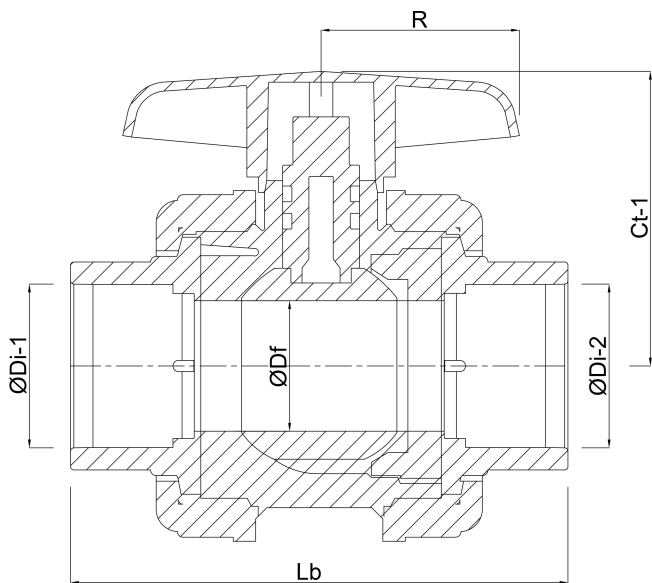

Praher Kugelhahn PVC-U 40 mm Klebemuffe 16bar Grau Typ S6 (0111503)

**PRAHER
GROUP**

REBER
Bewässerungssysteme

R 65 mm

$\varnothing D_f$ 32 mm

$\varnothing D_{i-1}$ 40 mm

$\varnothing D_{i-2}$ 40 mm

Generiert am: 07.03.2026