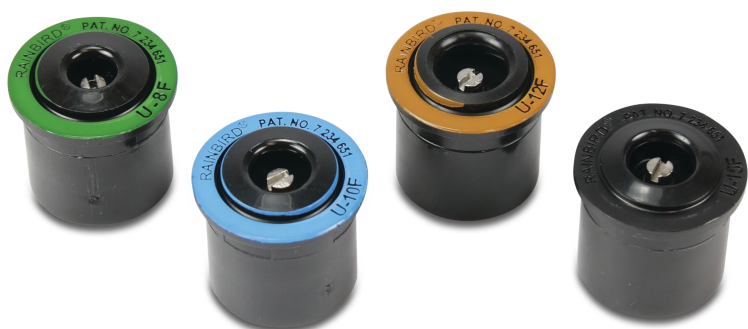

# Rain Bird Sprühkopf Kunststoff 5/8" 2,1bar 180° Blau Typ U-10- H (7021619)

**RAIN BIRD**

**REBER**  
Bewässerungssysteme

# TECHNISCHE DATEN

Werkstoff Kunststoff

Geeignet für series 1800

Arbeitsdruck 2,1 bar

Empf. Druck 1 - 2,1 bar

Farbe Blau

Typ U-10-H

Kapazität 0,13 - 0,19 m<sup>3</sup>/h

# PRODUKTINFORMATIONEN

Die Rain Bird-Düse, Typ U-Serie, wird bei der 1800 & Uni-Spray-Serie verwendet, wenn Sprinkler mit verschiedenen Bögen und Radien in derselben Zone verwendet werden sollen. Dies ist wichtig, um gleichmäßige Strömungen unabhängig von der verwendeten Düse zu gewährleisten.

Die U-Serie eignet sich ideal für Stellen, an denen die Bereiche in der Nähe des Sprinklers nicht ausreichend bewässert werden. Mit der doppelten Öffnung der U-Serie können Sie eine bessere Bewässerung im Nahbereich erzielen.