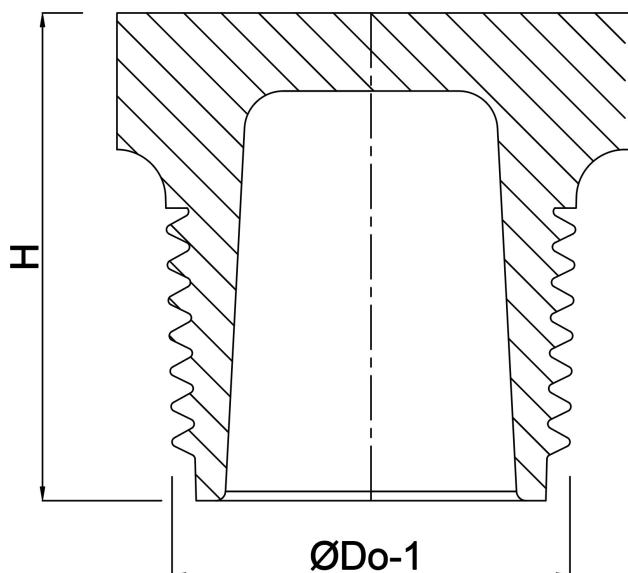

Profec Nr. 290 Stopfen
Edelstahl 316 1/8"
Außengewinde 16bar
(0080170)

REBER
Bewässerungssysteme

TECHNISCHE DATEN

Werkstoff	Edelstahl 316
Anschluss	Außengewinde
Fitting Nr.	Nr. 290
Arbeitsdruck	16 bar
Max. Temp.	100 °C
Maß	1/8"

ABMESSUNGEN

H	17 mm
ØDo-1	1/8 "

Generiert am: 22.05.2026

Reber Beregnung GmbH
Gottlieb Daimler Str. 2
67227 Frankenthal
Deutschland
+49 (0) 6233 3772 - 0
info@reberberegnung.de
<http://www.reberberegnung.de>