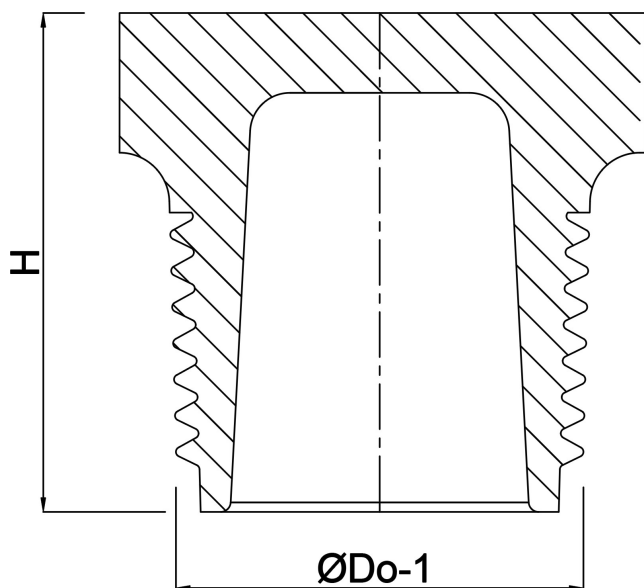

Profec Nr. 290 Stopfen
Edelstahl 316 1/8"
Außengewinde 16bar
(0080170)

REBER
Bewässerungssysteme

TECHNISCHE DATEN

Werkstoff	Edelstahl 316
Anschluss	Außengewinde
Fitting Nr.	Nr. 290
Arbeitsdruck	16 bar
Max. Temp.	100 °C
Maß	1/8"

ABMESSUNGEN

H	17 mm
ØDo-1	1/8 "

Generiert am: 13.03.2026

Reber Beregnung GmbH
Gottlieb Daimler Str. 2
67227 Frankenthal
Deutschland
+49 (0) 6233 3772 - 0
info@reberberegnung.de
<http://www.reberberegnung.de>