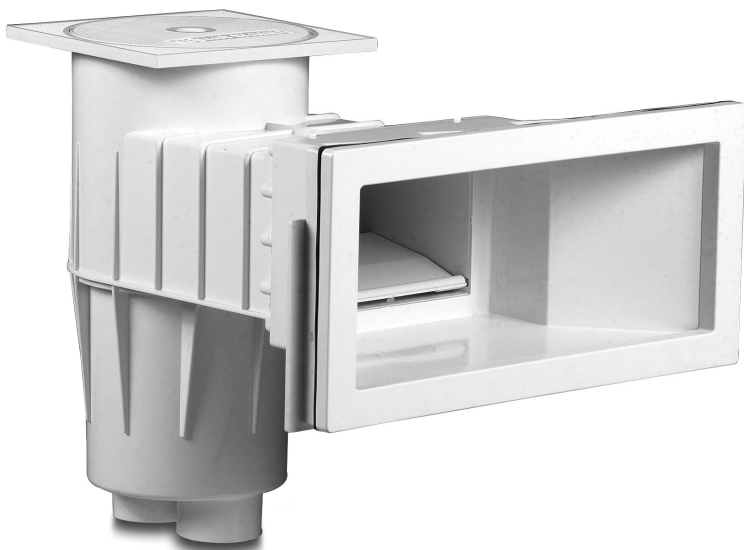

Hayward Skimmer breit ABS 2" Innengewinde Dunkelgrau rechteckig Typ Premium Large (7017444)

 **HAYWARD**[®]

REBER
Bewässerungssysteme

TECHNISCHE DATEN

Typ Premium Large

Werkstoff ABS/Edelstahl

Modell rechteckig

Anschluss Innengewinde

Farbe Dunkelgrau

Maß 2"

ABMESSUNGEN

A 541 mm

B 436 mm

C 450 mm

D 215 mm