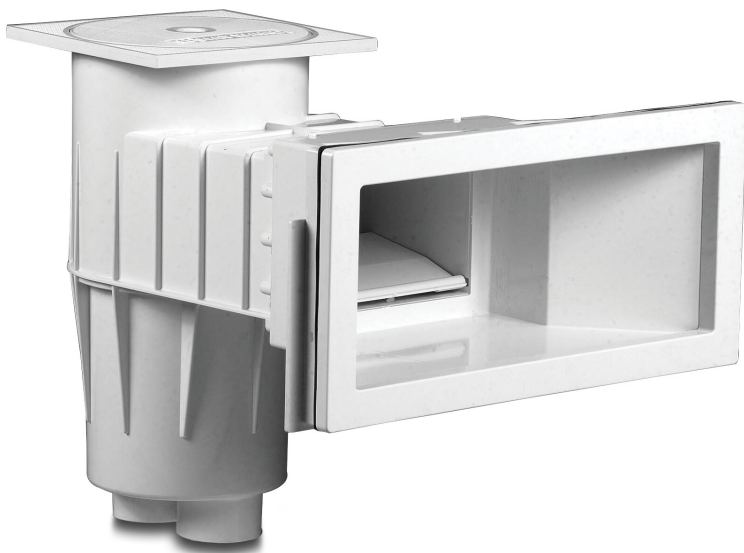

# Hayward Skimmer breit ABS 2" Innengewinde Dunkelgrau rechteckig Typ Premium Large (7017444)

 **HAYWARD**

**REBER**  
Bewässerungssysteme

# TECHNISCHE DATEN

Typ Premium Large

Werkstoff ABS/Edelstahl

Modell rechteckig

Anschluss Innengewinde

Farbe Dunkelgrau

Maß 2"

# ABMESSUNGEN

A 541 mm

B 436 mm

C 450 mm

D 215 mm

E 230 mm

F 311 mm

G 400 mm