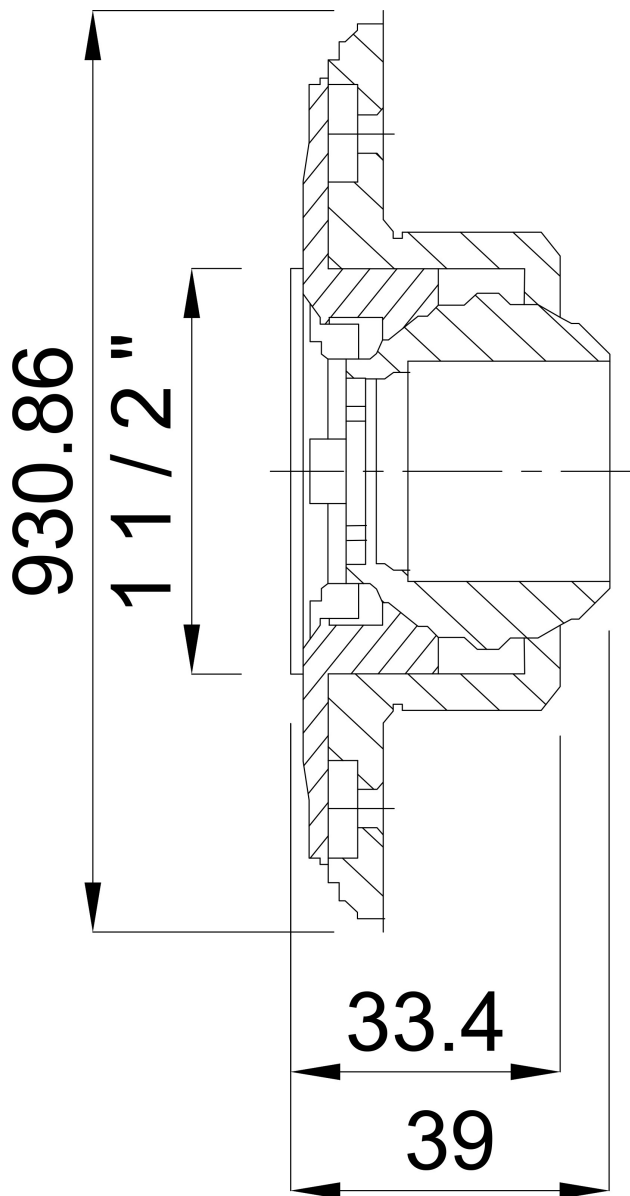

Ocean Einlassarmatur ABS 1 1/2" Außengewinde Weiß Edelstahleinsätze A4 Typ M5 mit Edelstahl M5 Gewinde (7013561)

ocean.

REBER
Bewässerungssysteme

TECHNISCHE DATEN

Farbe Weiß

Typ M5

Werkstoff ABS/Edelstahl

Geeignet für Folienbecken

Modell Edelstahlinsätze A4

Anschluss Außengewinde

Maß 1 1/2"

Typ mit Edelstahl M5 Gewinde

Länge 39 mm

ABMESSUNGEN

H 107.5 mm

Generiert am: 26.05.2026