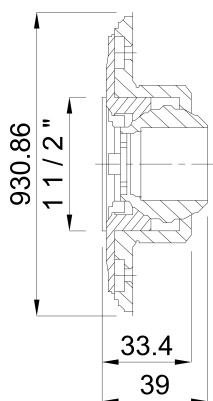

# TECHNISCHE DATEN

Farbe Weiß

Typ M5

Werkstoff ABS/Edelstahl

Geeignet für Folienbecken

Modell Edelstahleinsätze A4

Anschluss Außengewinde

Maß 1 1/2"

Typ mit Edelstahl M5 Gewinde

Länge 39 mm

# ABMESSUNGEN

H 107.5 mm

**REBER**  
Bewässerungssysteme

**Generiert am: 09.03.2026**

Reber Beregnung GmbH  
Gottlieb Daimler Str. 2  
67227 Frankenthal  
Deutschland  
+49 (0) 6233 3772 - 0  
[info@reberberegnung.de](mailto:info@reberberegnung.de)  
<http://www.reberberegnung.de>